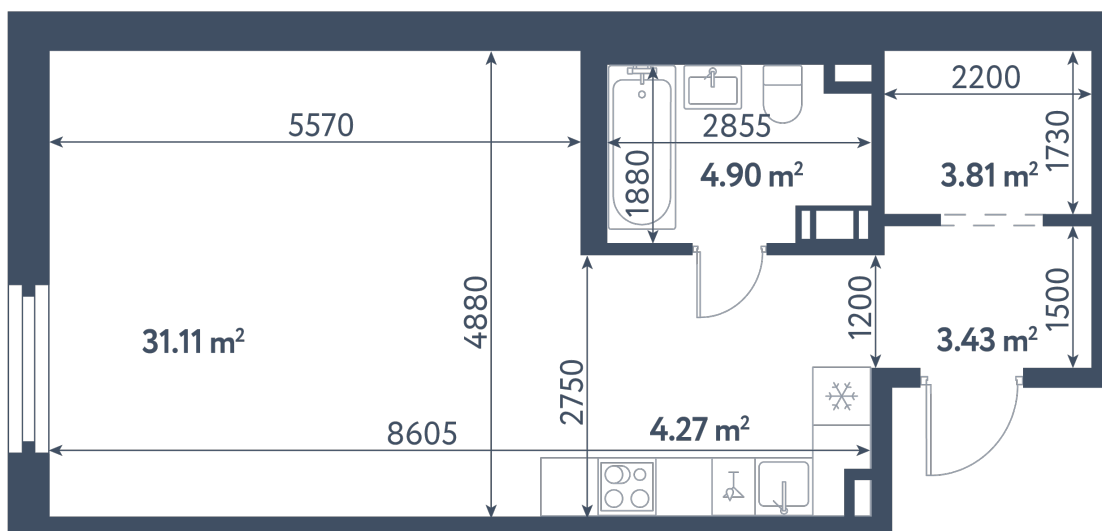

Студия

Расположение

3.1 сек., 5 эт.

Общая площадь

47.52 м²

Стоимость

15 182 640 ₽

Студия

Расположение

3.1 сек., 5 эт.

Общая площадь

47.52 м²

Стоимость

15 182 640 ₽