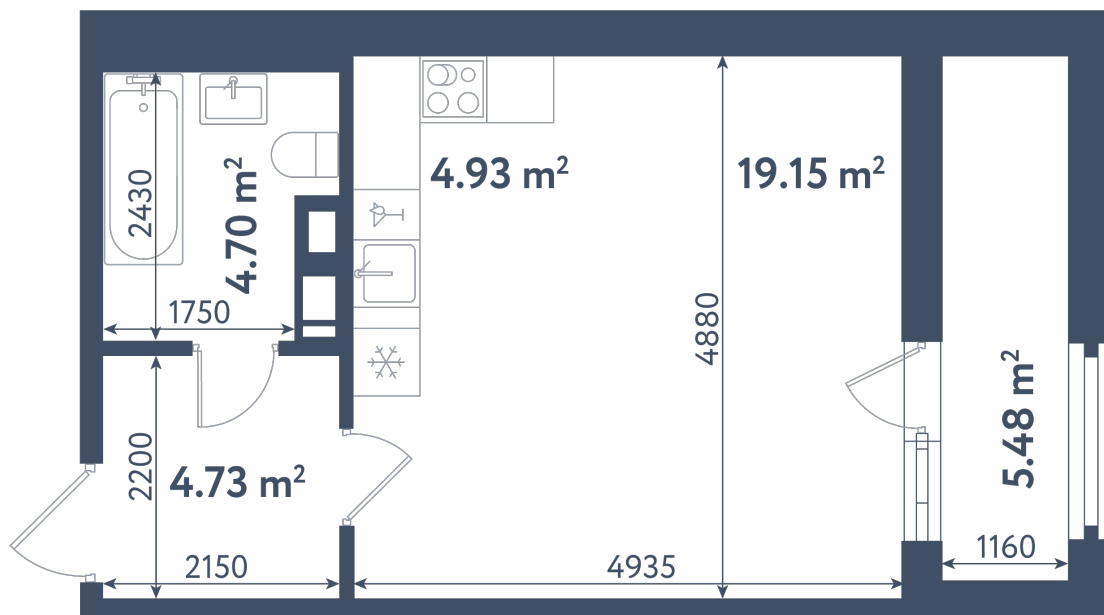

## Студия

Расположение

**3.1 сек., 6 эт.**

Общая площадь

**36.25 м²**

Стоимость

**13 068 125 ₽**

## Студия

Расположение

**3.1 сек., 6 эт.**

Общая площадь

**36.25 м<sup>2</sup>**

Стоимость

**13 068 125 ₽**