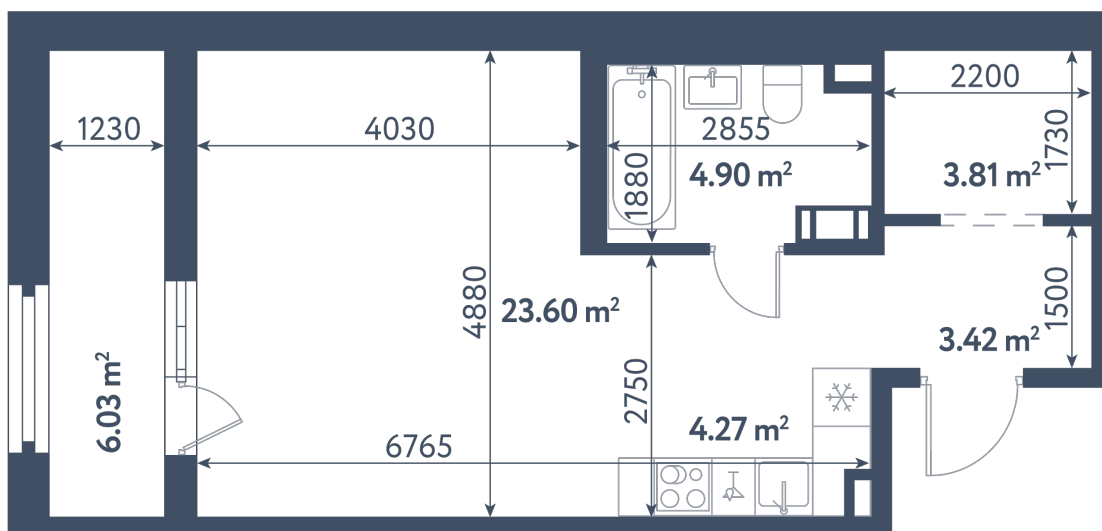

Студия

Расположение

3.1 сек., 6 эт.

Общая площадь

43.02 м²

Стоимость

13 959 990 ₹

Студия

Расположение

3.1 сек., 6 эт.

Общая площадь

43.02 м²

Стоимость

13 959 990 ₹