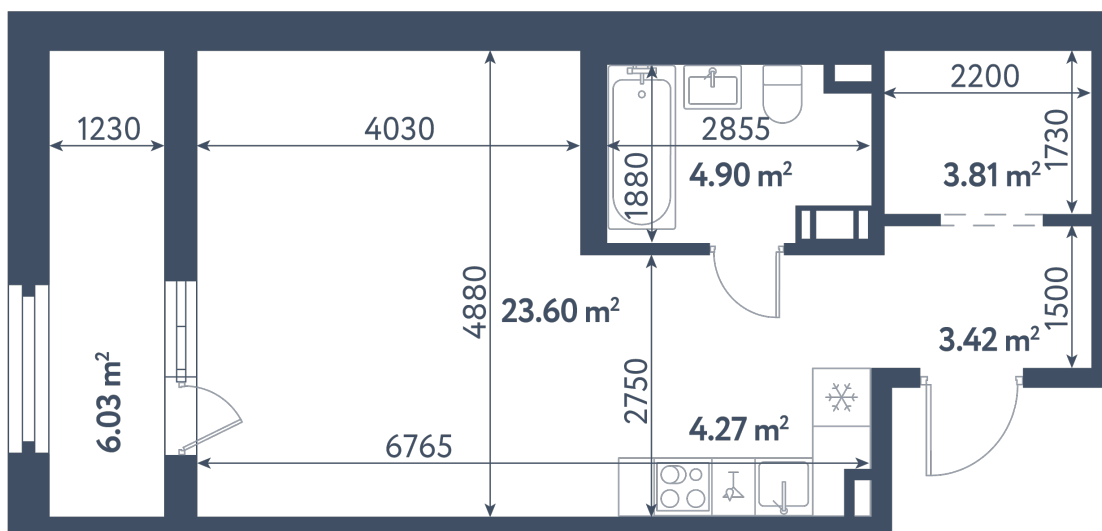

## Студия

Расположение

**3.1 сек., 6 эт.**

Общая площадь

**43.02 м²**

Стоимость

**13 959 990 ₹**

# Студия

Расположение

**3.1 сек., 6 эт.**

Общая площадь

**43.02 м<sup>2</sup>**

Стоимость

**13 959 990 ₹**