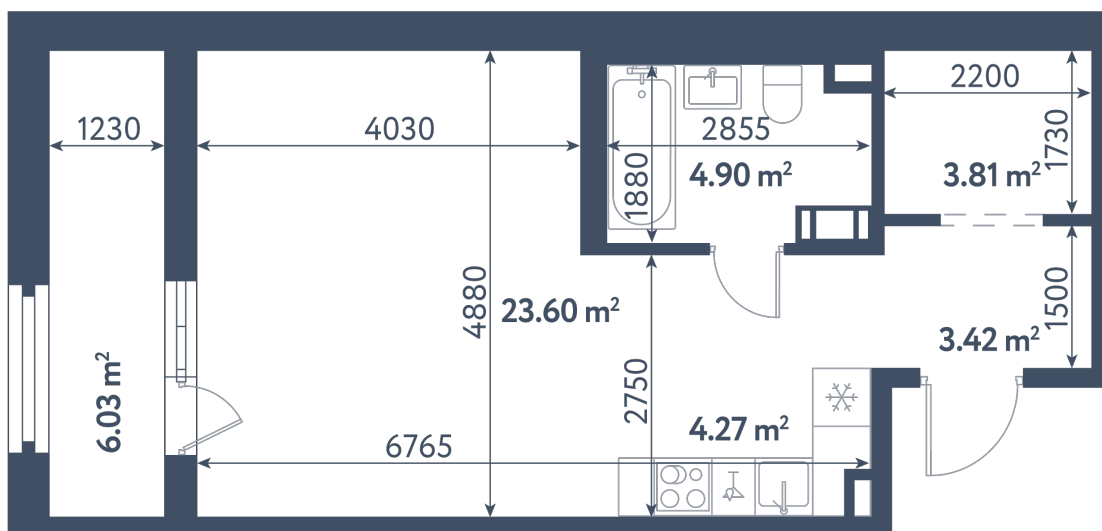

Студия

Расположение

3.1 сек., 7 эт.

Общая площадь

43.02 м²

Стоимость

14 390 190 ₽

Студия

Расположение

3.1 сек., 7 эт.

Общая площадь

43.02 м²

Стоимость

14 390 190 ₽