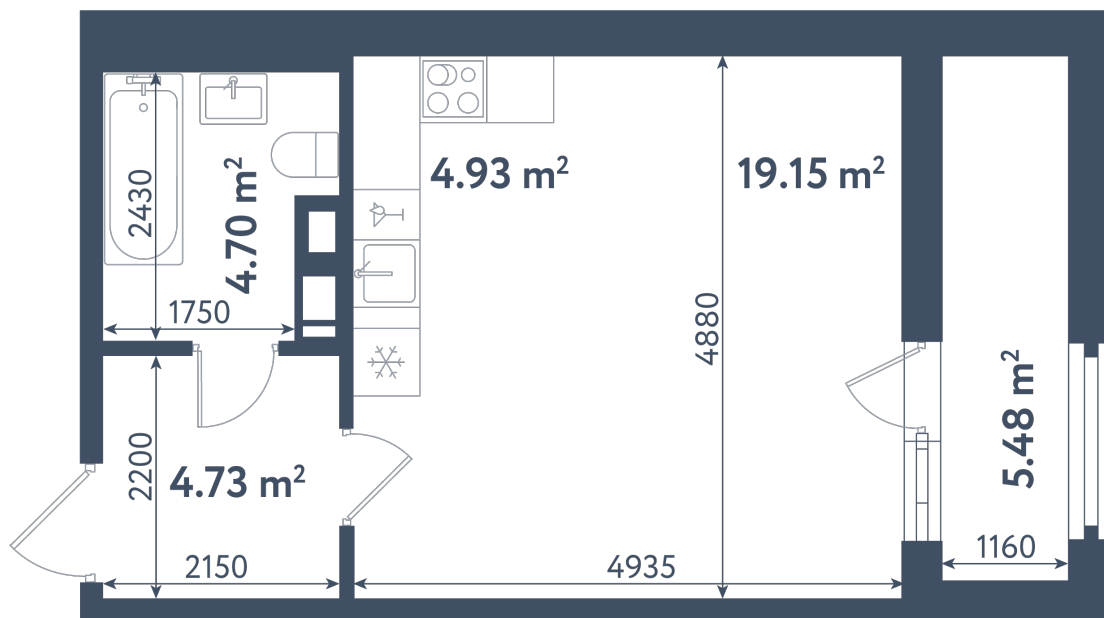

Студия

Расположение

3.1 сек., 8 эт.

Общая площадь

36.25 м²

Стоимость

12 669 375 ₽

Студия

Расположение

3.1 сек., 8 эт.

Общая площадь

36.25 м²

Стоимость

12 669 375 ₽