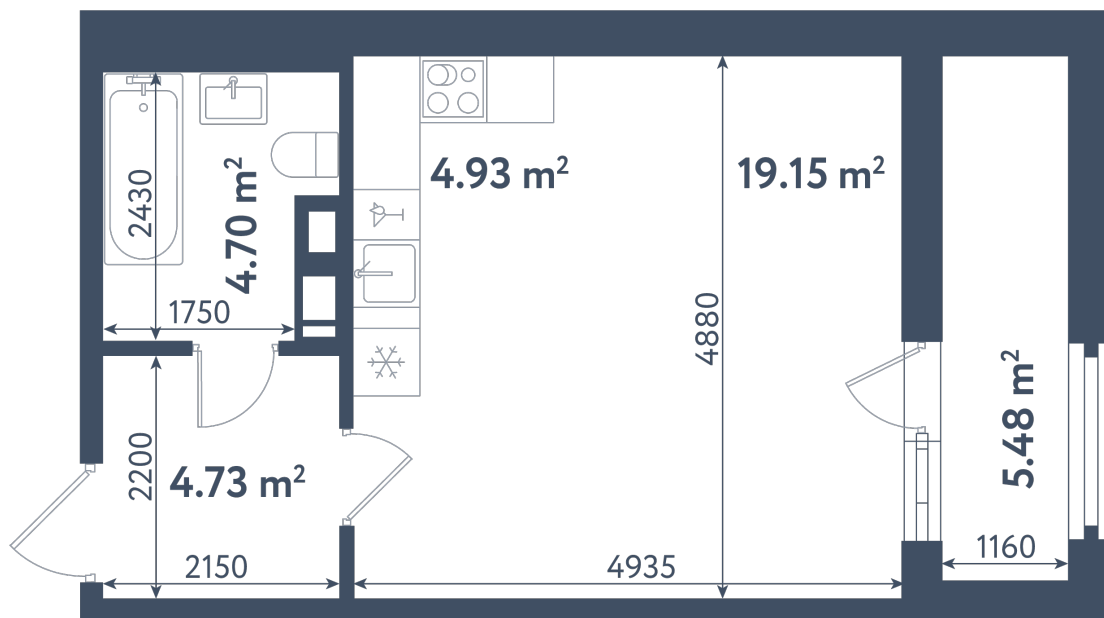

## Студия

Расположение

**3.1 сек., 9 эт.**

Общая площадь

**36.25 м²**

Стоимость

**14 155 625 ₽**

## Студия

Расположение

**3.1 сек., 9 эт.**

Общая площадь

**36.25 м<sup>2</sup>**

Стоимость

**14 155 625 ₽**