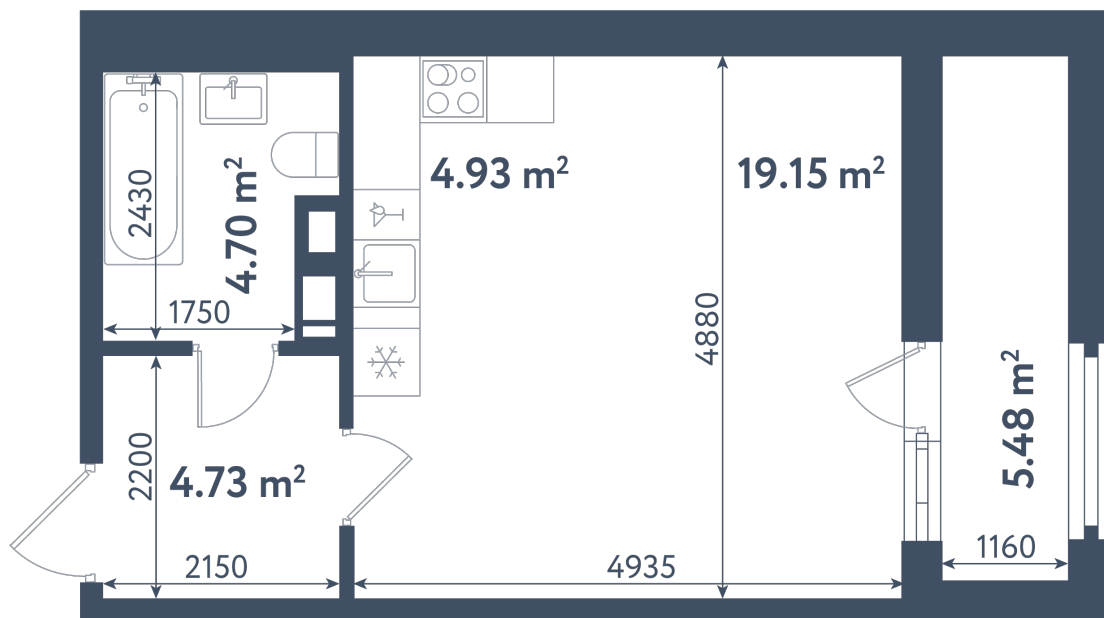

Студия

Расположение

3.1 сек., 9 эт.

Общая площадь

36.25 м²

Стоимость

13 031 875 ₹

Студия

Расположение

3.1 сек., 9 эт.

Общая площадь

36.25 м²

Стоимость

13 031 875 ₽