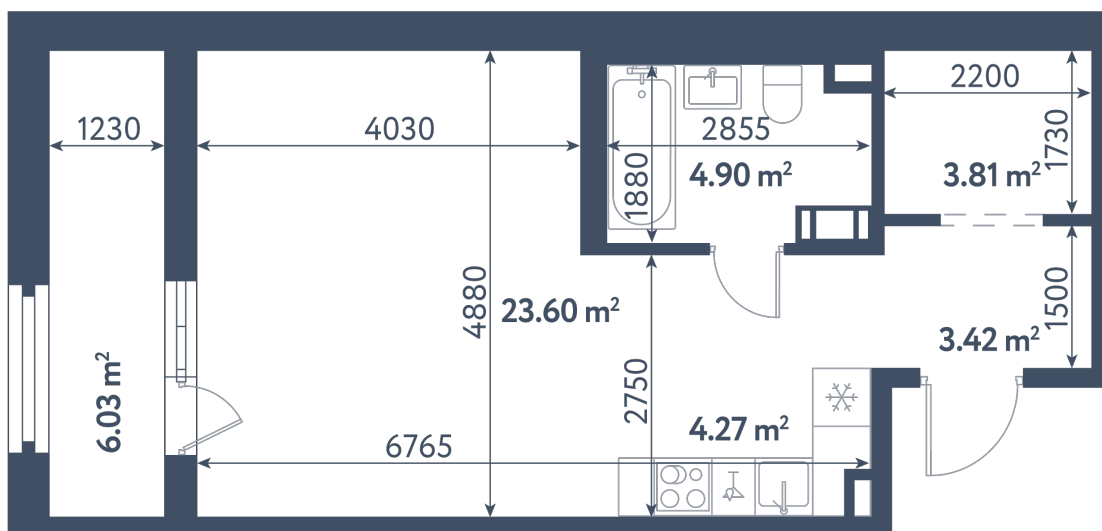

Студия

Расположение

3.1 сек., 9 эт.

Общая площадь

43.02 м²

Стоимость

15 250 590 ₽

Студия

Расположение

3.1 сек., 9 эт.

Общая площадь

43.02 м²

Стоимость

15 250 590 ₽