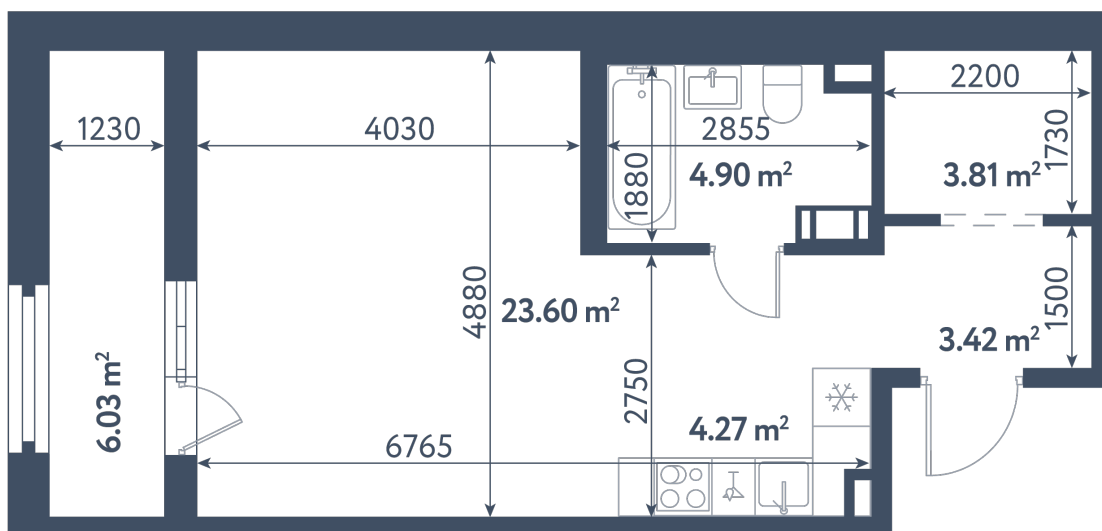

Студия

Расположение

3.1 сек., 10 эт.

Общая площадь

43.02 м²

Стоимость

17 014 410 ₹

Студия

Расположение

3.1 сек., 10 эт.

Общая площадь

43.02 м²

Стоимость

17 014 410 ₽