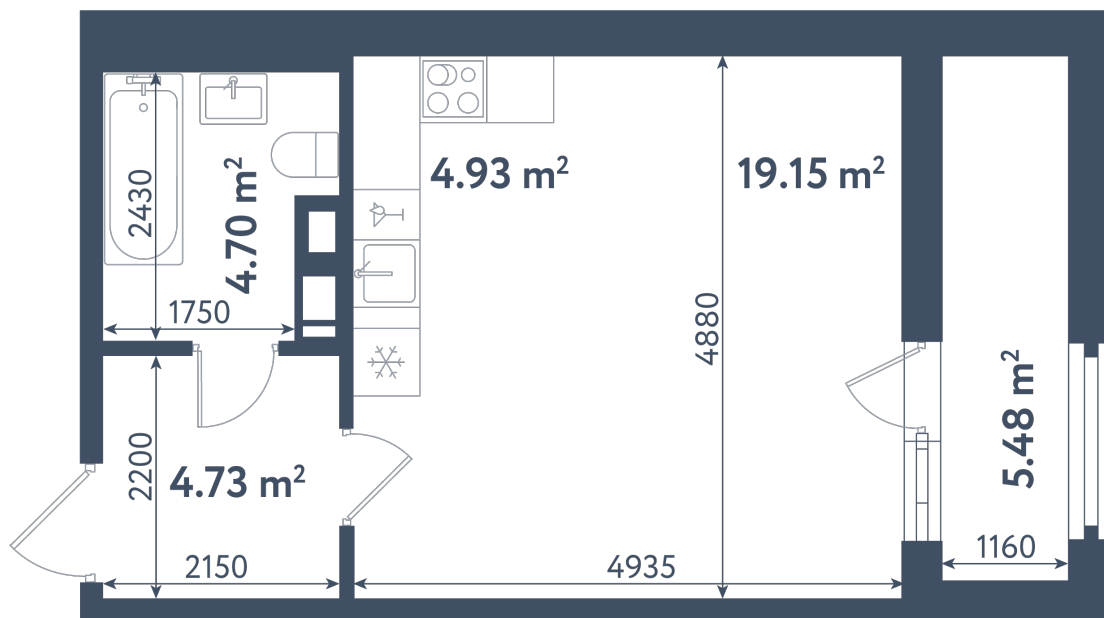

## Студия

Расположение

**3.1 сек., 11 эт.**

Общая площадь

**36.25 м²**

Стоимость

**13 756 875 ₹**

## Студия

Расположение

**3.1 сек., 11 эт.**

Общая площадь

**36.25 м<sup>2</sup>**

Стоимость

**13 756 875 ₹**