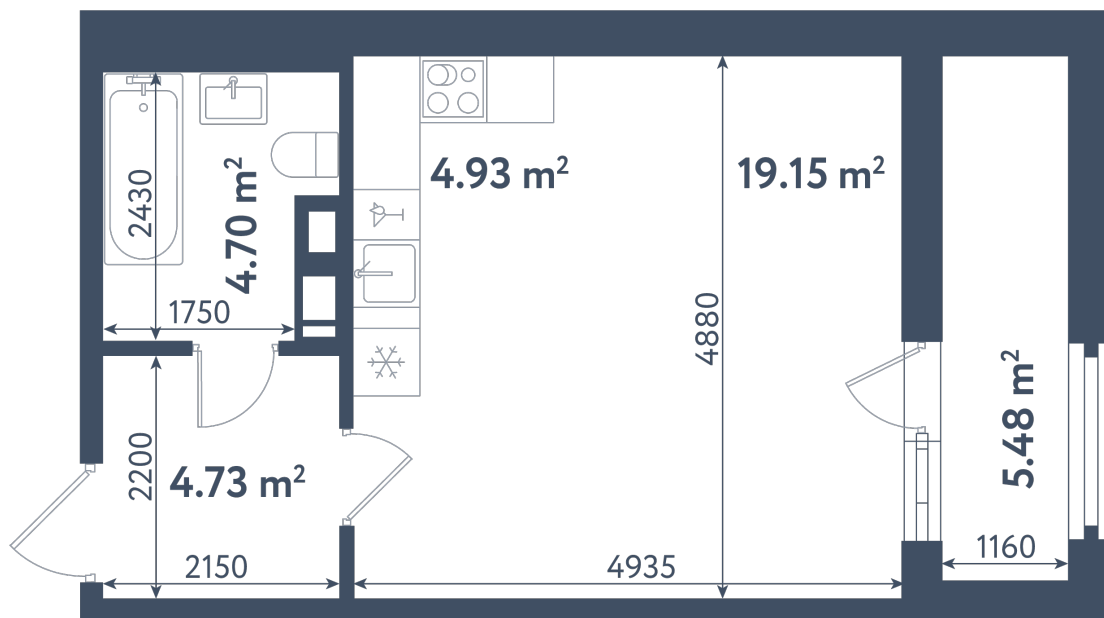

Студия

Расположение

3.1 сек., 11 эт.

Общая площадь

36.25 м²

Стоимость

14 880 625 ₽

Студия

Расположение

3.1 сек., 11 эт.

Общая площадь

36.25 м²

Стоимость

14 880 625 ₽