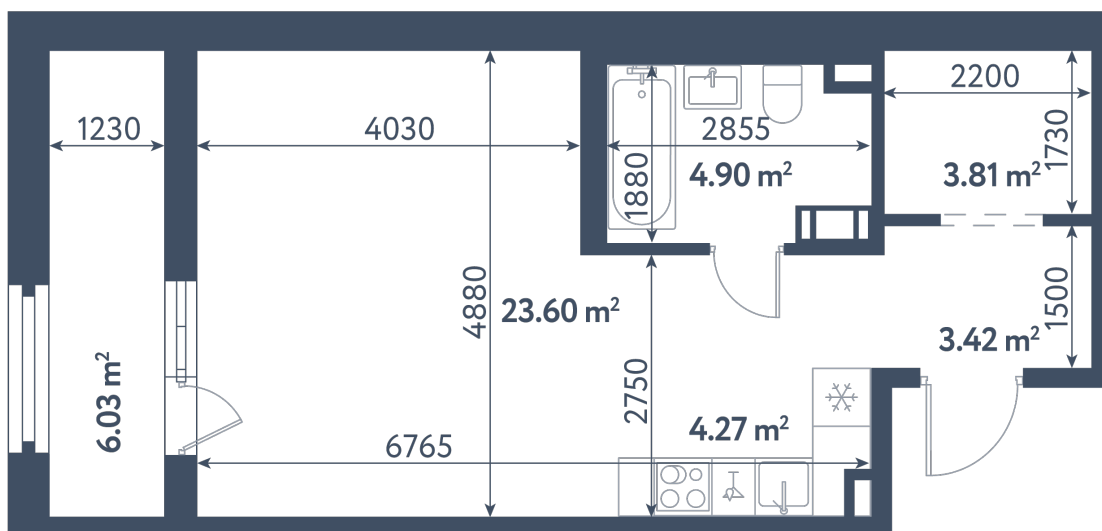

Студия

Расположение

3.1 сек., 11 эт.

Общая площадь

43.02 м²

Стоимость

17 444 610 ₽

Студия

Расположение

3.1 сек., 11 эт.

Общая площадь

43.02 м²

Стоимость

17 444 610 ₺