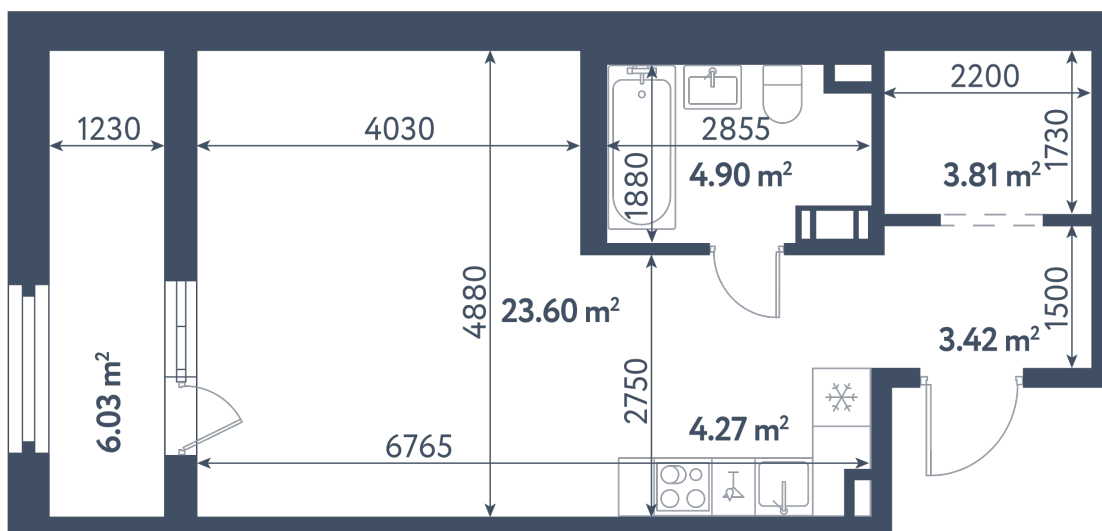

Студия

Расположение

3.1 сек., 11 эт.

Общая площадь

43.02 м²

Стоимость

16 110 990 ₽

Студия

Расположение

3.1 сек., 11 эт.

Общая площадь

43.02 м²

Стоимость

16 110 990 ₽