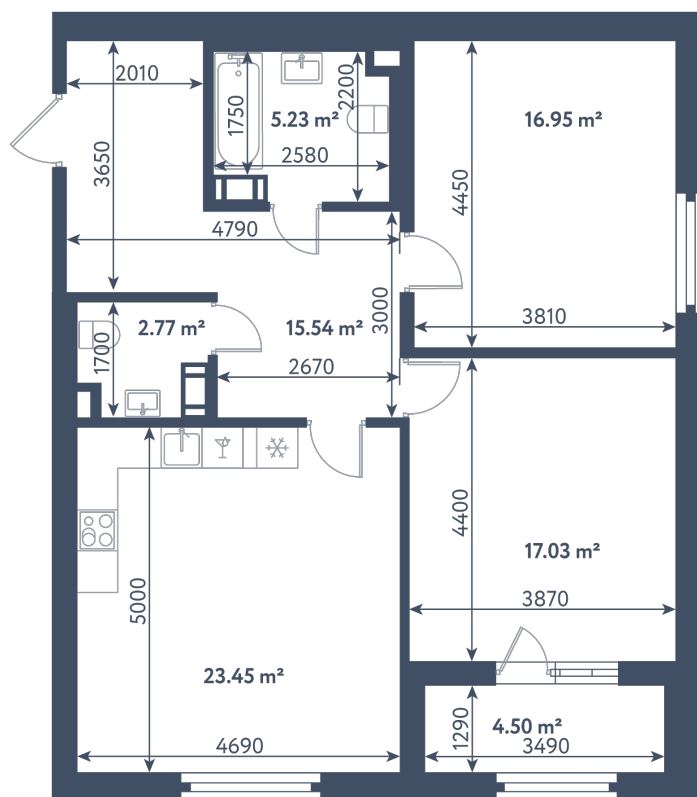

2 комнаты

Расположение

2.2 сек., 2 эт.

Общая площадь

83.22 м²

Стоимость

25 298 880 ₹

2 комнаты

Расположение

2.2 сек., 2 эт.

Общая площадь

83.22 м²

Стоимость

25 298 880 ₹