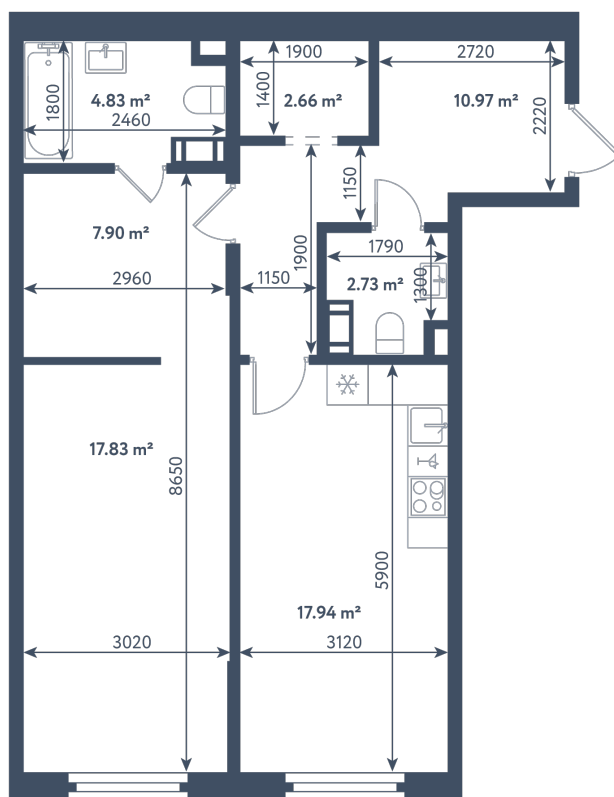

1 комната

Расположение

2.2 сек., 2 эт.

Общая площадь

64.86 м²

Стоимость

19 879 590 ₹

1 комната

Расположение

2.2 сек., 2 эт.

Общая площадь

64.86 м²

Стоимость

19 879 590 ₺