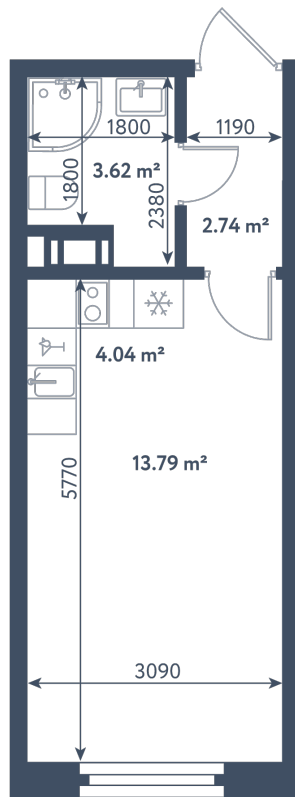

Студия

Расположение

2.2 сек., 5 эт.

Общая площадь

24.19 м²

Стоимость

9 325 245 ₹

Студия

Расположение

2.2 сек., 5 эт.

Общая площадь

24.19 м²

Стоимость

9 325 245 ₽