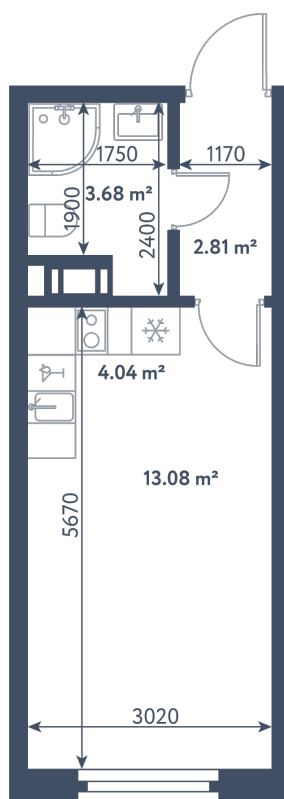

Студия

Расположение

2.2 сек., 5 эт.

Общая площадь

23.61 м²

Стоимость

9 101 655 ₽

Студия

Расположение

2.2 сек., 5 эт.

Общая площадь

23.61 м²

Стоимость

9 101 655 ₽