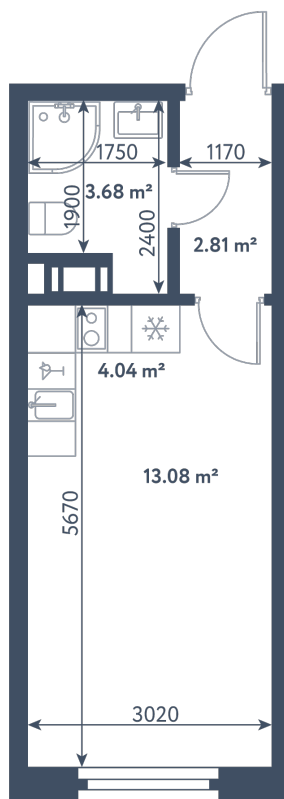

Студия

Расположение

2.2 сек., 5 эт.

Общая площадь

23.61 м²

Стоимость

8 369 745 ₽

Студия

Расположение

2.2 сек., 5 эт.

Общая площадь

23.61 м²

Стоимость

8 369 745 ₽