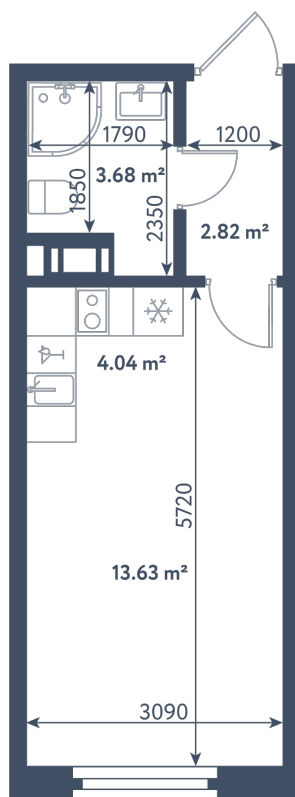

## Студия

Расположение

**2.2 сек., 5 эт.**

Общая площадь

**24.17 м²**

Стоимость

**8 133 205 ₺**

# Студия

Расположение

**2.2 сек., 5 эт.**

Общая площадь

**24.17 м<sup>2</sup>**

Стоимость

**8 133 205 ₺**