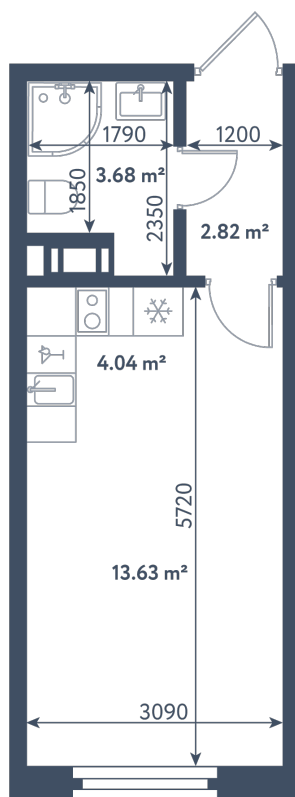

Студия

Расположение

2.2 сек., 5 эт.

Общая площадь

24.17 м²

Стоимость

9 317 535 ₹

Студия

Расположение

2.2 сек., 5 эт.

Общая площадь

24.17 м²

Стоимость

9 317 535 ₽