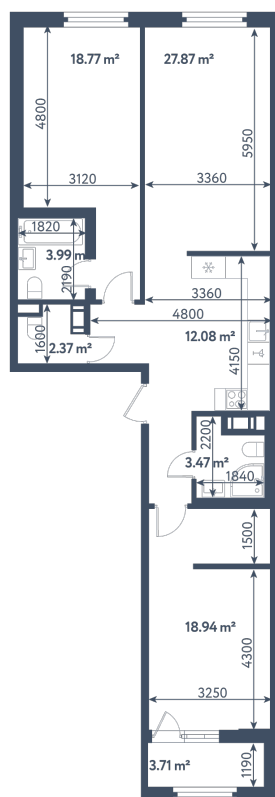

2 комнаты

Расположение

1.12 сек., 2 эт.

Общая площадь

89.35 м²

Стоимость

24 392 550 ₽

2 комнаты

Расположение

1.12 сек., 2 эт.

Общая площадь

89.35 м²

Стоимость

24 392 550 ₽