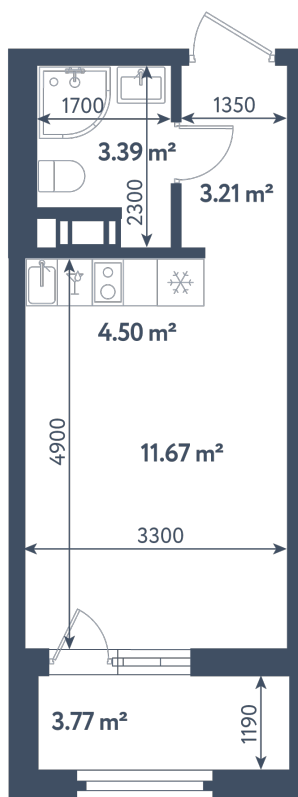

Студия

Расположение

1.12 сек., 7 эт.

Общая площадь

24.66 м²

Стоимость

8 988 570 ₹

Студия

Расположение

1.12 сек., 7 эт.

Общая площадь

24.66 м²

Стоимость

8 988 570 ₺