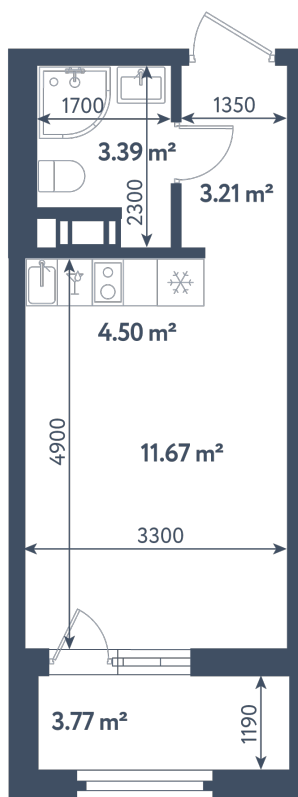

## Студия

Расположение

**1.12 сек., 7 эт.**

Общая площадь

**24.66 м²**

Стоимость

**8 988 570 ₹**

# Студия

Расположение

**1.12 сек., 7 эт.**

Общая площадь

**24.66 м<sup>2</sup>**

Стоимость

**8 988 570 ₹**