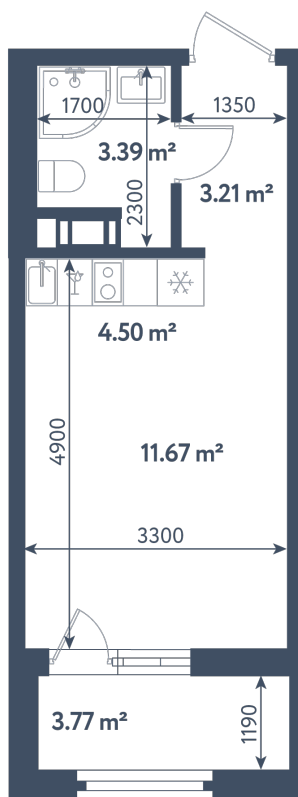

Студия

Расположение

1.12 сек., 8 эт.

Общая площадь

24.66 м²

Стоимость

9 235 170 ₽

Студия

Расположение

1.12 сек., 8 эт.

Общая площадь

24.66 м²

Стоимость

9 235 170 ₹