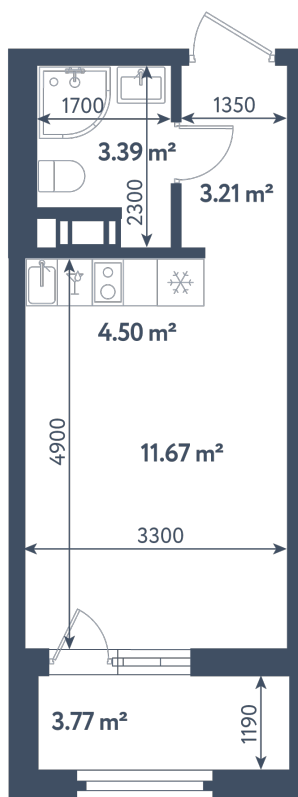

## Студия

Расположение

**1.12 сек., 8 эт.**

Общая площадь

**24.66 м²**

Стоимость

**9 999 630 ₽**

# Студия

Расположение

**1.12 сек., 8 эт.**

Общая площадь

**24.66 м<sup>2</sup>**

Стоимость

**9 999 630 ₽**