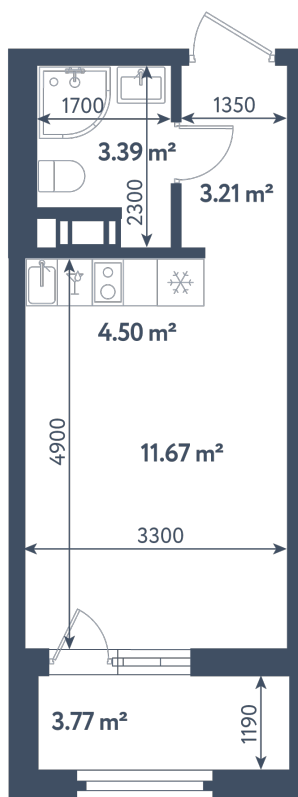

Студия

Расположение

1.12 сек., 9 эт.

Общая площадь

24.66 м²

Стоимость

9 481 770 ₽

Студия

Расположение

1.12 сек., 9 эт.

Общая площадь

24.66 м²

Стоимость

9 481 770 ₹