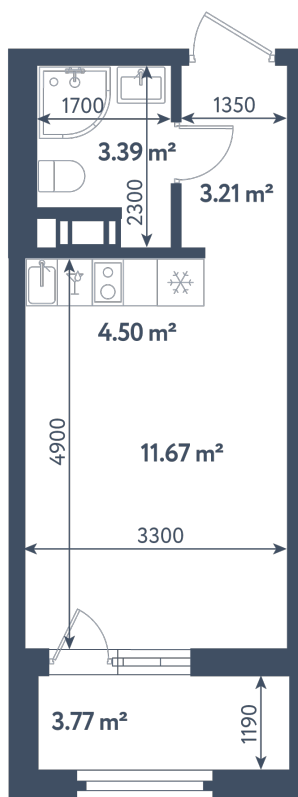

## Студия

Расположение

**1.12 сек., 9 эт.**

Общая площадь

**24.66 м²**

Стоимость

**9 481 770 ₽**

# Студия

Расположение

**1.12 сек., 9 эт.**

Общая площадь

**24.66 м<sup>2</sup>**

Стоимость

**9 481 770 ₹**