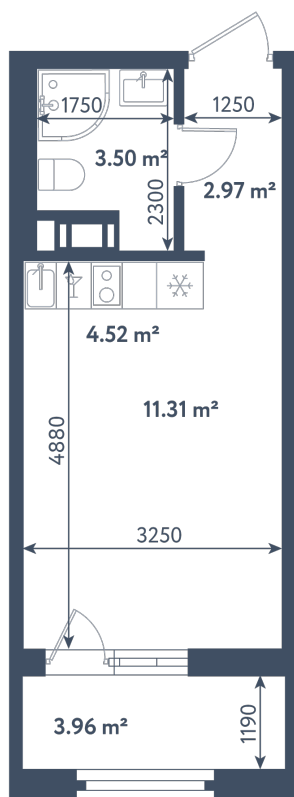

Студия

Расположение

1.11 сек., 4 эт.

Общая площадь

24.28 м²

Стоимость

9 117 140 ₽

Студия

Расположение

1.11 сек., 4 эт.

Общая площадь

24.28 м²

Стоимость

9 117 140 ₽