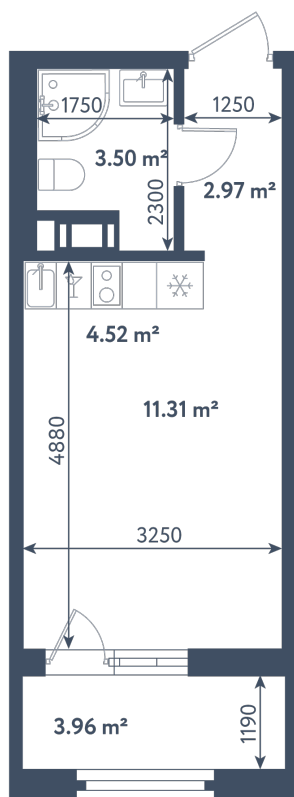

Студия

Расположение

1.11 сек., 5 эт.

Общая площадь

24.28 м²

Стоимость

8 364 460 ₽

Студия

Расположение

1.11 сек., 5 эт.

Общая площадь

24.28 м²

Стоимость

8 364 460 ₹