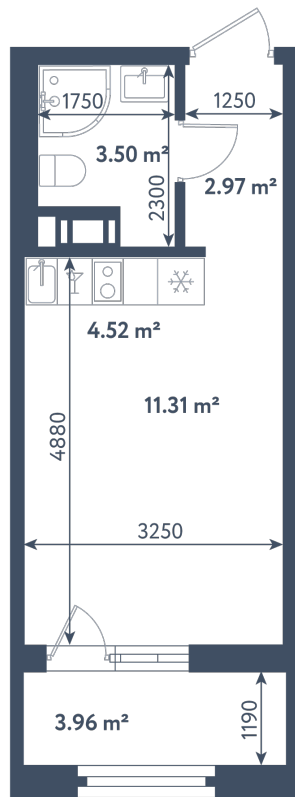

## Студия

Расположение

**1.11 сек., 6 эт.**

Общая площадь

**24.28 м²**

Стоимость

**8 607 260 ₽**

# Студия

Расположение

**1.11 сек., 6 эт.**

Общая площадь

**24.28 м<sup>2</sup>**

Стоимость

**8 607 260 ₽**