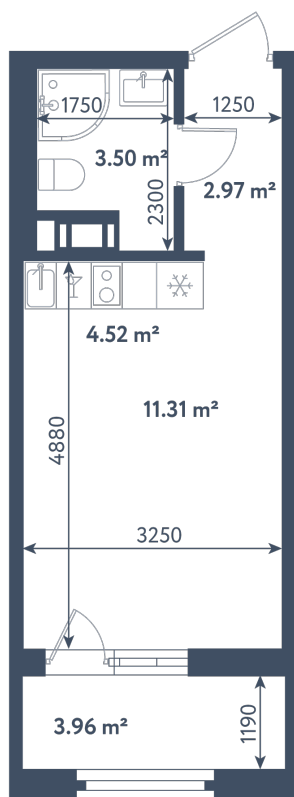

Студия

Расположение

1.11 сек., 7 эт.

Общая площадь

24.28 м²

Стоимость

8 850 060 ₽

Студия

Расположение

1.11 сек., 7 эт.

Общая площадь

24.28 м²

Стоимость

8 850 060 ₹