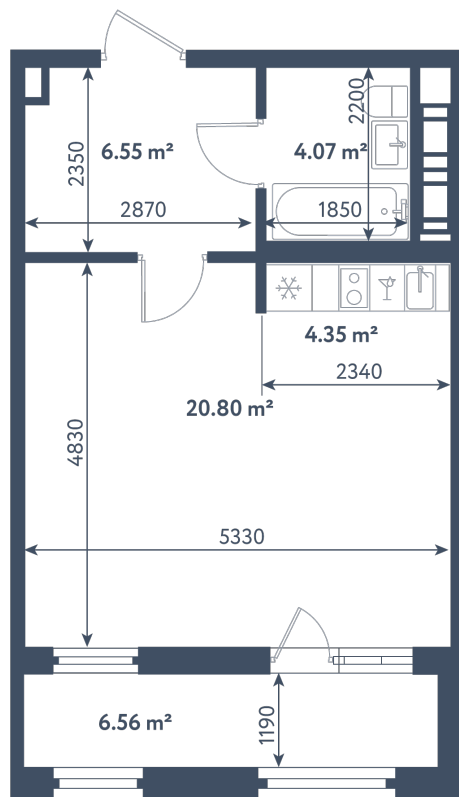

## Студия

Расположение

**1.11 сек., 8 эт.**

Общая площадь

**39.05 м²**

Стоимость

**13 843 225 ₽**

# Студия

Расположение

**1.11 сек., 8 эт.**

Общая площадь

**39.05 м<sup>2</sup>**

Стоимость

**13 843 225 ₺**