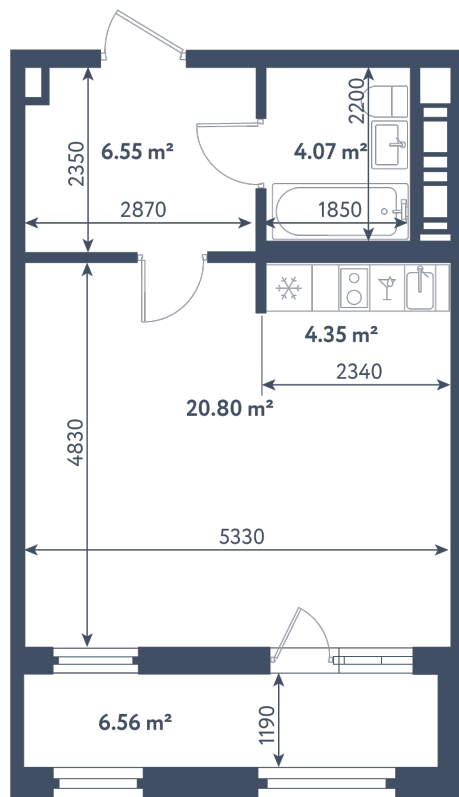

Студия

Расположение

1.11 сек., 8 эт.

Общая площадь

39.05 м²

Стоимость

13 843 225 ₹

Студия

Расположение

1.11 сек., 8 эт.

Общая площадь

39.05 м²

Стоимость

13 843 225 ₽