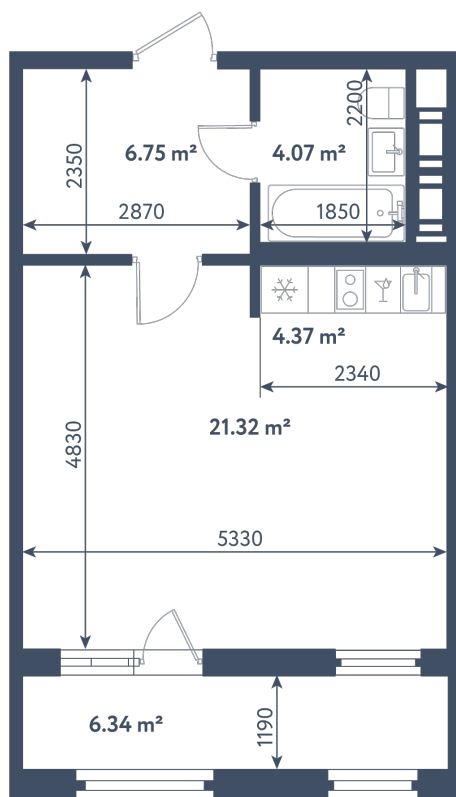

Студия

Расположение

1.11 сек., 8 эт.

Общая площадь

39.68 м²

Стоимость

14 066 560 ₽

Студия

Расположение

1.11 сек., 8 эт.

Общая площадь

39.68 м²

Стоимость

14 066 560 ₽