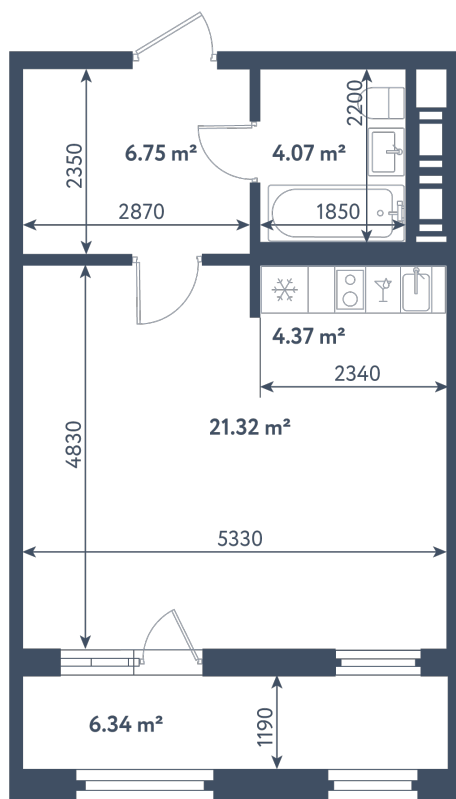

## Студия

Расположение

**1.11 сек., 8 эт.**

Общая площадь

**39.68 м²**

Стоимость

**14 066 560 ₽**

# Студия

Расположение

**1.11 сек., 8 эт.**

Общая площадь

**39.68 м<sup>2</sup>**

Стоимость

**14 066 560 ₽**