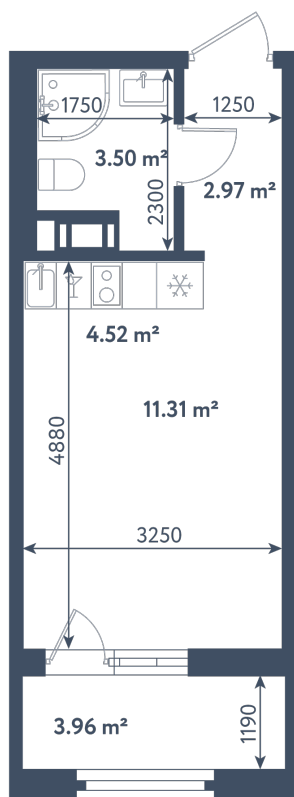

Студия

Расположение

1.11 сек., 8 эт.

Общая площадь

24.28 м²

Стоимость

9 845 540 ₽

Студия

Расположение

1.11 сек., 8 эт.

Общая площадь

24.28 м²

Стоимость

9 845 540 ₽