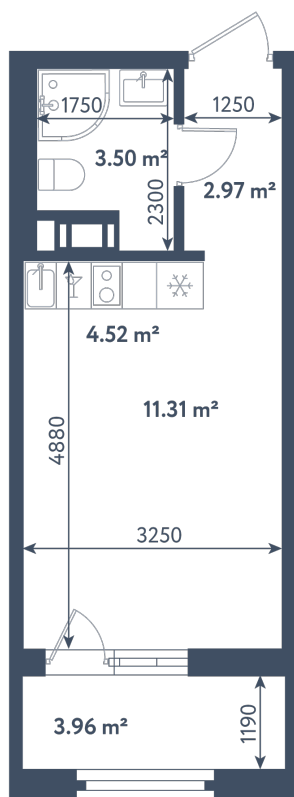

Студия

Расположение

1.11 сек., 8 эт.

Общая площадь

24.28 м²

Стоимость

9 092 860 ₽

Студия

Расположение

1.11 сек., 8 эт.

Общая площадь

24.28 м²

Стоимость

9 092 860 ₹