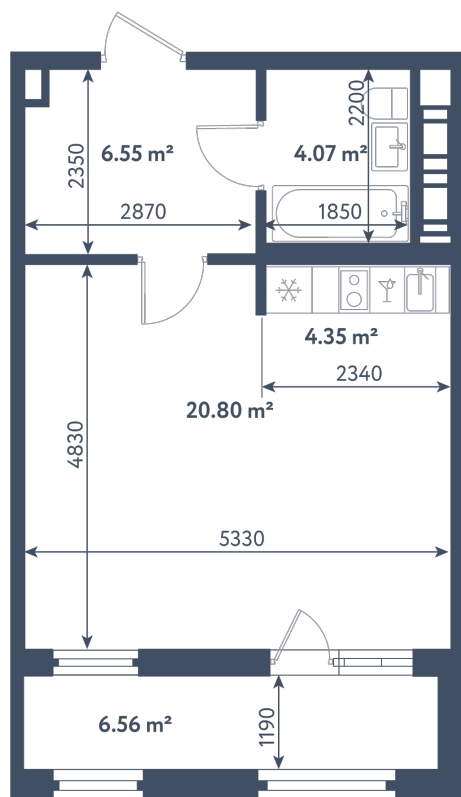

Студия

Расположение

1.11 сек., 9 эт.

Общая площадь

39.05 м²

Стоимость

14 233 725 ₽

Студия

Расположение

1.11 сек., 9 эт.

Общая площадь

39.05 м²

Стоимость

14 233 725 ₽