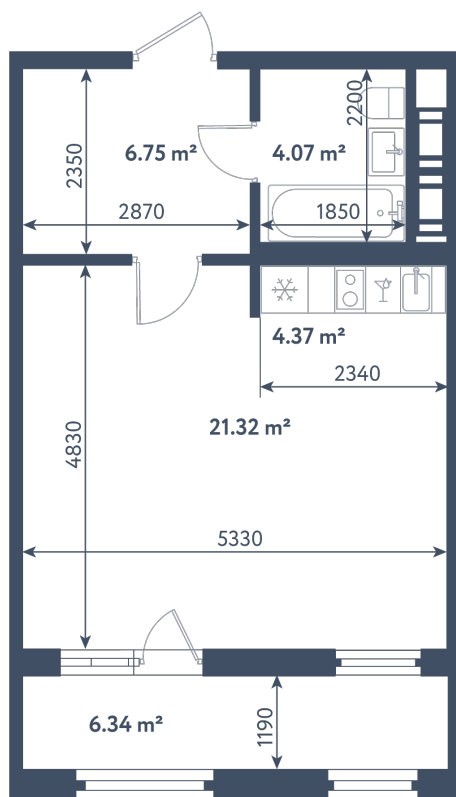

## Студия

Расположение

**1.11 сек., 9 эт.**

Общая площадь

**39.68 м²**

Стоимость

**15 693 440 ₽**

# Студия

Расположение

**1.11 сек., 9 эт.**

Общая площадь

**39.68 м<sup>2</sup>**

Стоимость

**15 693 440 ₽**