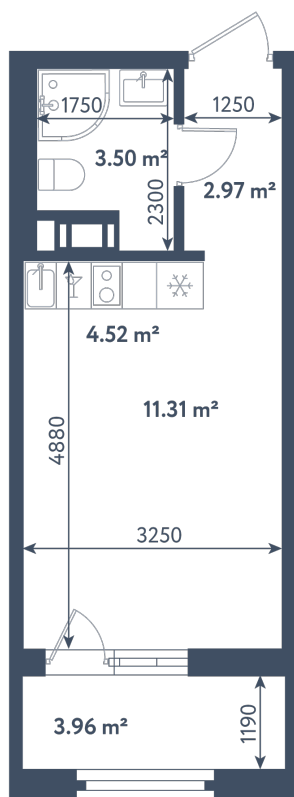

Студия

Расположение

1.11 сек., 9 эт.

Общая площадь

24.28 м²

Стоимость

9 335 660 ₽

Студия

Расположение

1.11 сек., 9 эт.

Общая площадь

24.28 м²

Стоимость

9 335 660 ₽