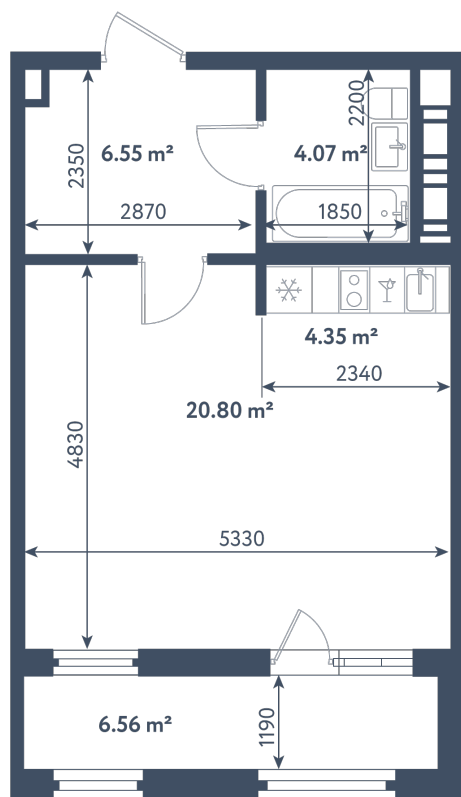

Студия

Расположение

1.11 сек., 10 эт.

Общая площадь

39.05 м²

Стоимость

15 405 225 ₽

Студия

Расположение

1.11 сек., 10 эт.

Общая площадь

39.05 м²

Стоимость

15 405 225 ₺