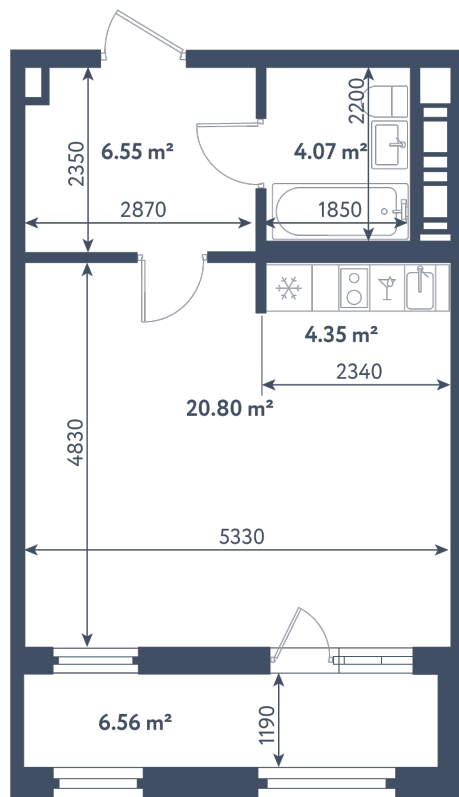

Студия

Расположение

1.11 сек., 10 эт.

Общая площадь

39.05 м²

Стоимость

16 615 775 ₹

Студия

Расположение

1.11 сек., 10 эт.

Общая площадь

39.05 м²

Стоимость

16 615 775 ₹