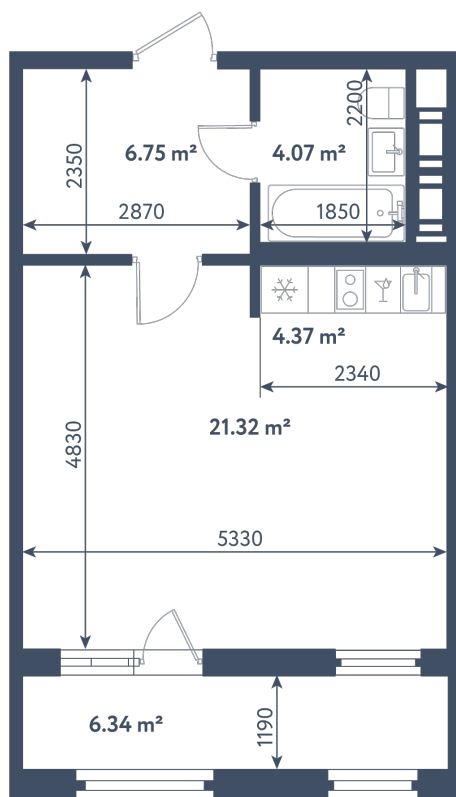

Студия

Расположение

1.11 сек., 10 эт.

Общая площадь

39.68 м²

Стоимость

16 883 840 ₽

Студия

Расположение

1.11 сек., 10 эт.

Общая площадь

39.68 м²

Стоимость

16 883 840 ₽