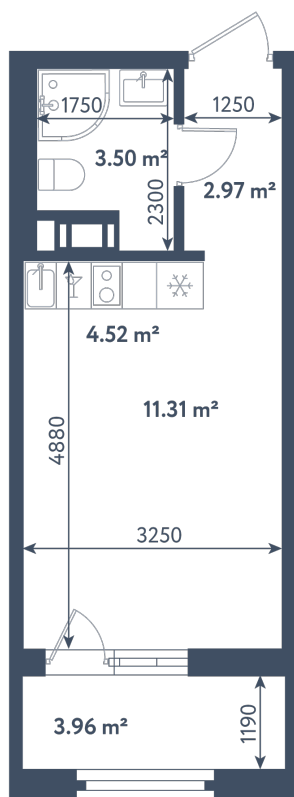

Студия

Расположение

1.11 сек., 10 эт.

Общая площадь

24.28 м²

Стоимость

10 064 060 ₽

Студия

Расположение

1.11 сек., 10 эт.

Общая площадь

24.28 м²

Стоимость

10 064 060 ₺