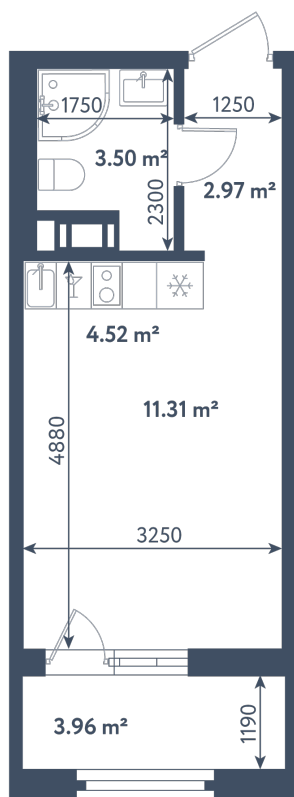

Студия

Расположение

1.11 сек., 10 эт.

Общая площадь

24.28 м²

Стоимость

10 064 060 ₽

Студия

Расположение

1.11 сек., 10 эт.

Общая площадь

24.28 м²

Стоимость

10 064 060 ₽