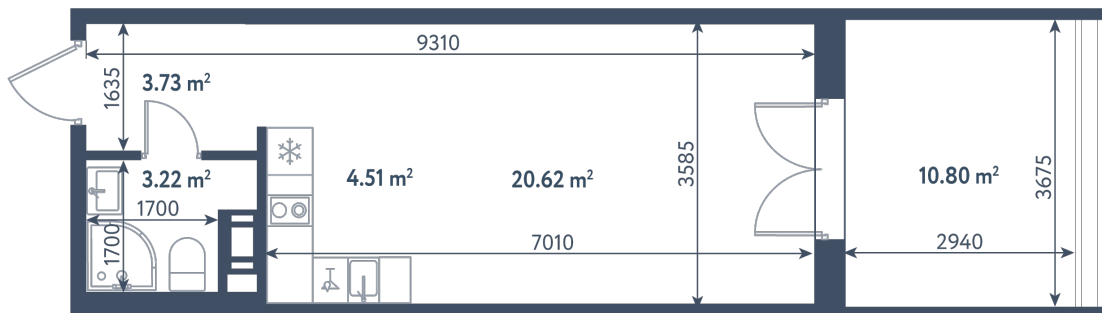

Студия

Расположение

1.10 сек., 3 эт.

Общая площадь

35.32 м²

Стоимость

12 291 360 ₽

Студия

Расположение

1.10 сек., 3 эт.

Общая площадь

35.32 м²

Стоимость

12 291 360 ₽