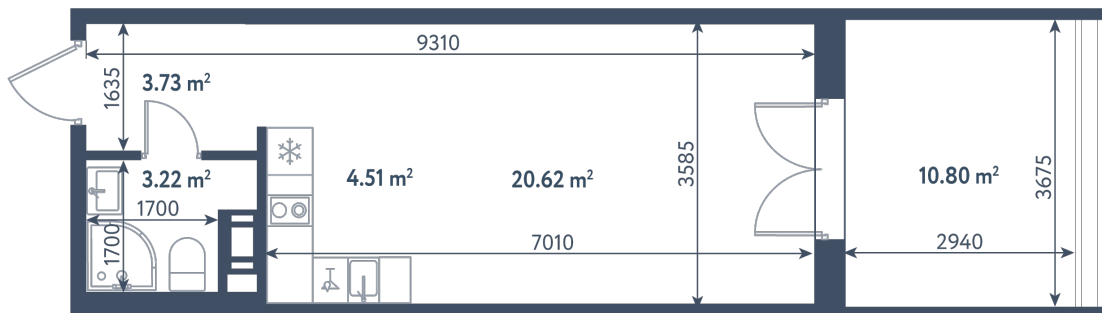

Студия

Расположение

1.10 сек., 3 эт.

Общая площадь

35.32 м²

Стоимость

11 196 440 ₽

Студия

Расположение

1.10 сек., 3 эт.

Общая площадь

35.32 м²

Стоимость

11 196 440 ₽