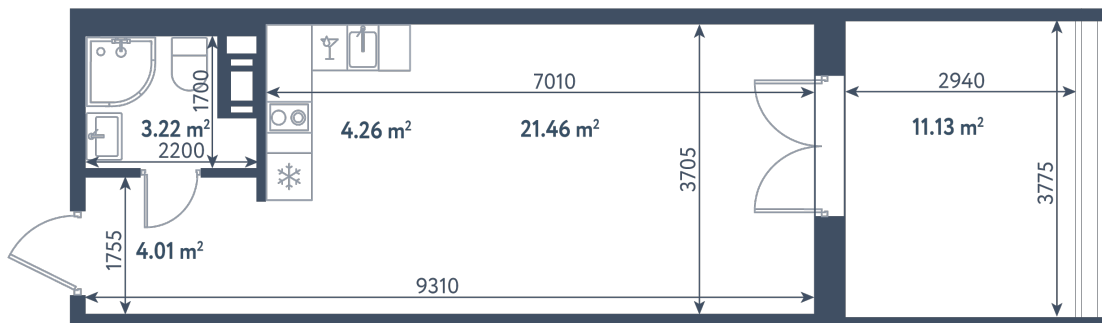

Студия

Расположение

1.10 сек., 3 эт.

Общая площадь

36.54 м²

Стоимость

11 583 180 ₽

Студия

Расположение

1.10 сек., 3 эт.

Общая площадь

36.54 м²

Стоимость

11 583 180 ₺