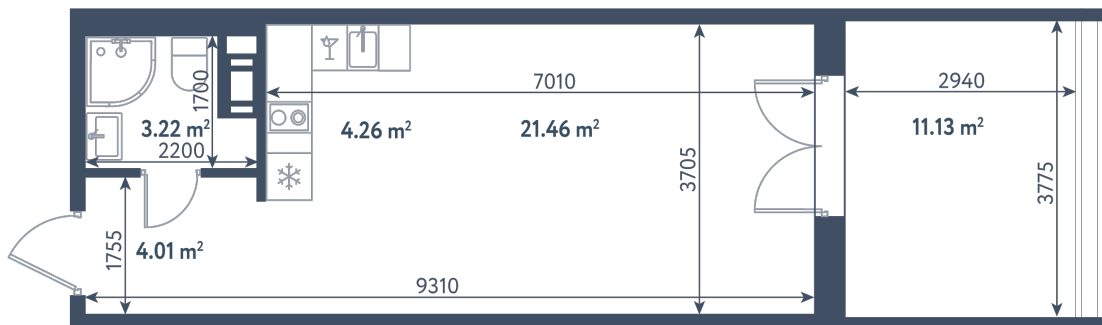

Студия

Расположение

1.10 сек., 3 эт.

Общая площадь

36.54 м²

Стоимость

12 715 920 ₹

Студия

Расположение

1.10 сек., 3 эт.

Общая площадь

36.54 м²

Стоимость

12 715 920 ₺