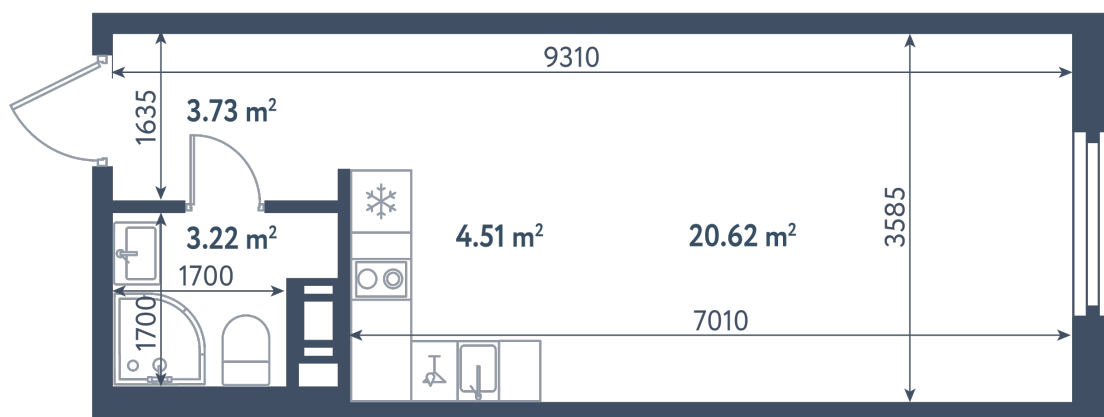

Студия

Расположение

1.10 сек., 4 эт.

Общая площадь

32.08 м²

Стоимость

10 409 960 ₽

Студия

Расположение

1.10 сек., 4 эт.

Общая площадь

32.08 м²

Стоимость

10 409 960 ₽