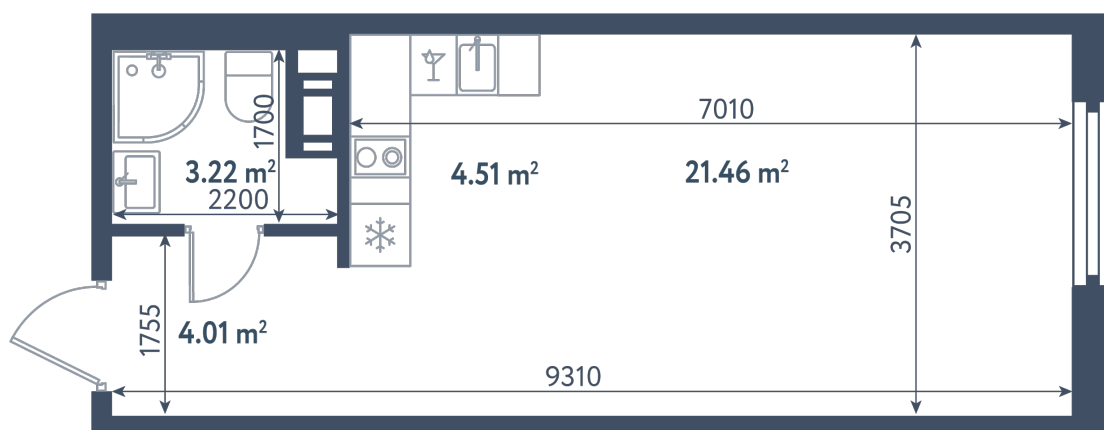

Студия

Расположение

1.10 сек., 4 эт.

Общая площадь

33.20 м²

Стоимость

10 773 400 ₽

Студия

Расположение

1.10 сек., 4 эт.

Общая площадь

33.20 м²

Стоимость

10 773 400 ₽