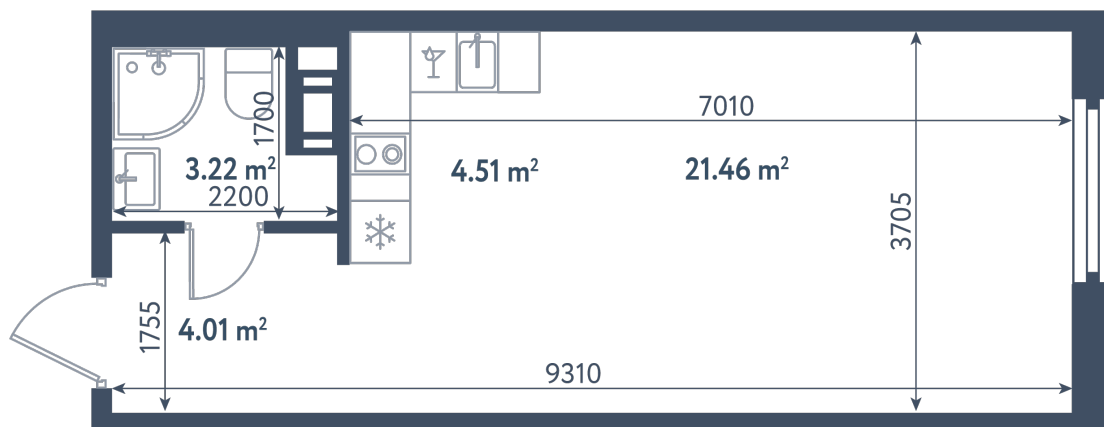

## Студия

Расположение

**1.10 сек., 4 эт.**

Общая площадь

**33.20 м²**

Стоимость

**10 773 400 ₽**

## Студия

Расположение

**1.10 сек., 4 эт.**

Общая площадь

**33.20 м<sup>2</sup>**

Стоимость

**10 773 400 ₽**