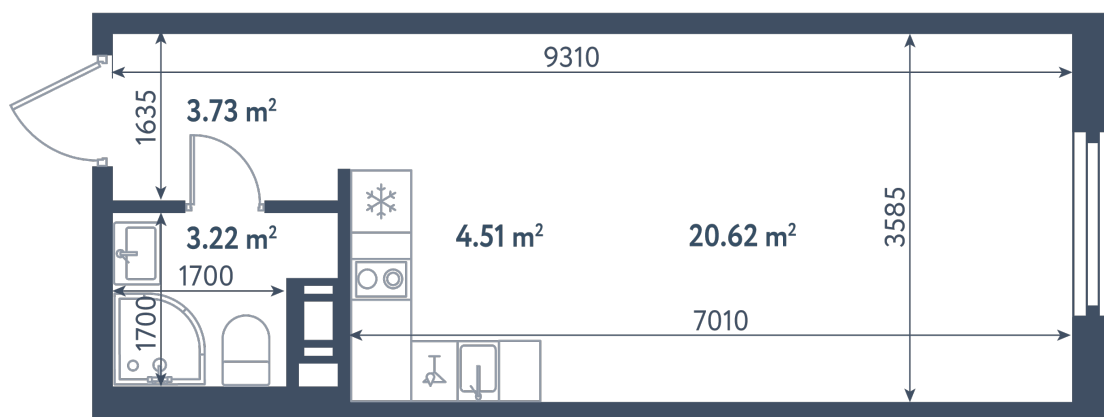

Студия

Расположение

1.10 сек., 5 эт.

Общая площадь

32.08 м²

Стоимость

10 730 760 ₽

Студия

Расположение

1.10 сек., 5 эт.

Общая площадь

32.08 м²

Стоимость

10 730 760 ₽