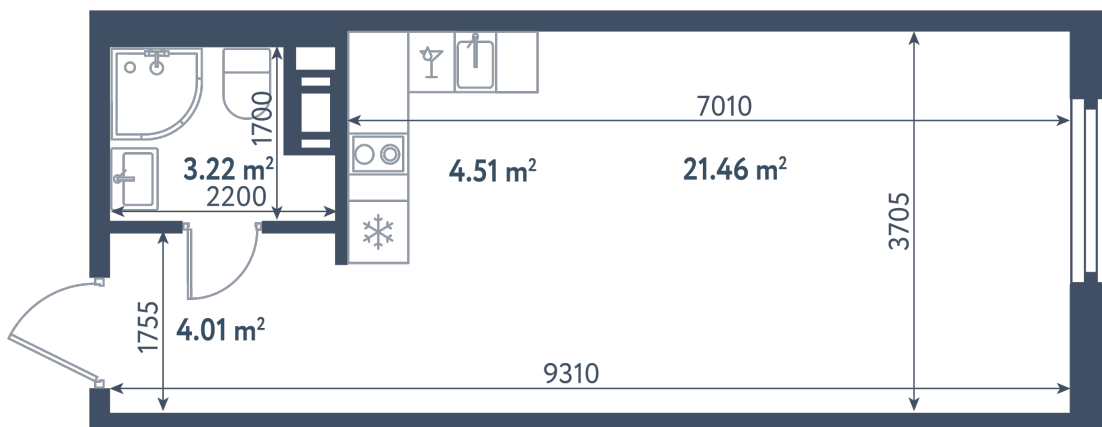

## Студия

Расположение

**1.10 сек., 5 эт.**

Общая площадь

**33.20 м²**

Стоимость

**12 134 600 ₽**

## Студия

Расположение

**1.10 сек., 5 эт.**

Общая площадь

**33.20 м<sup>2</sup>**

Стоимость

**12 134 600 ₽**