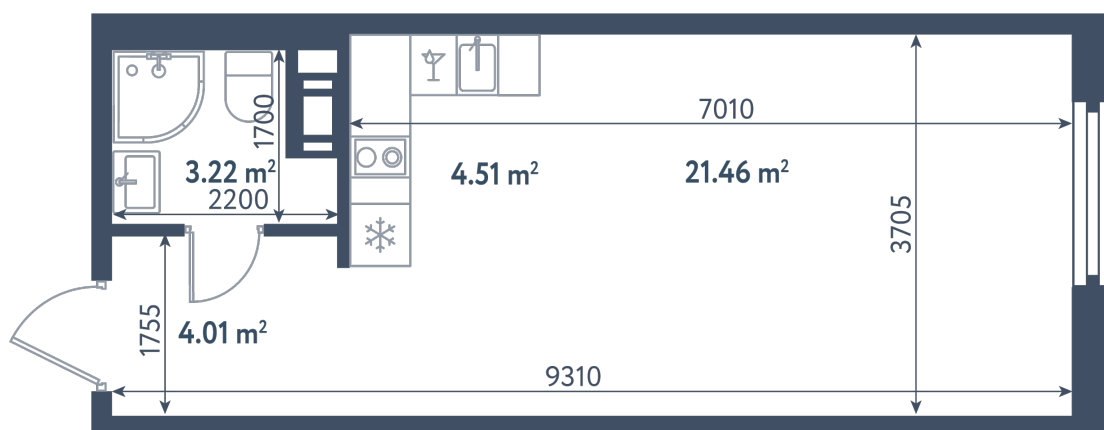

## Студия

Расположение

**1.10 сек., 5 эт.**

Общая площадь

**33.20 м²**

Стоимость

**11 105 400 ₹**

## Студия

Расположение

**1.10 сек., 5 эт.**

Общая площадь

**33.20 м<sup>2</sup>**

Стоимость

**11 105 400 ₹**