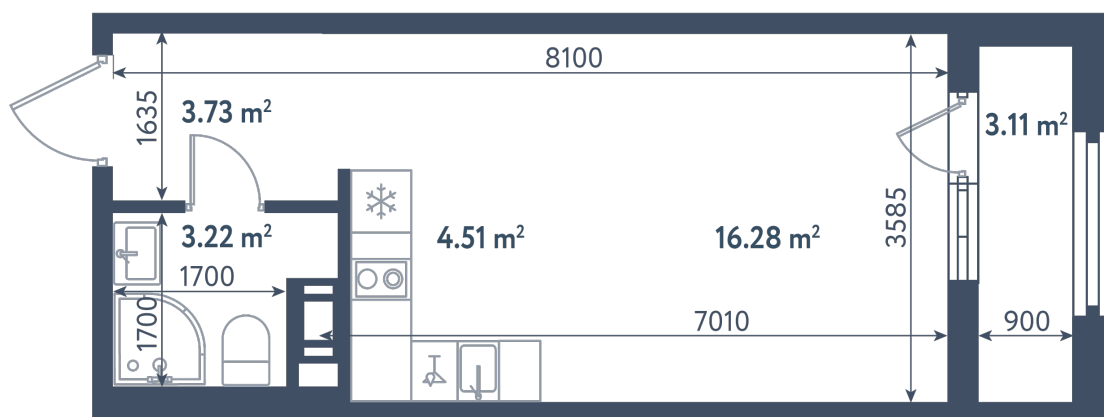

Студия

Расположение

1.10 сек., 6 эт.

Общая площадь

29.30 м²

Стоимость

10 093 850 ₽

Студия

Расположение

1.10 сек., 6 эт.

Общая площадь

29.30 м²

Стоимость

10 093 850 ₽