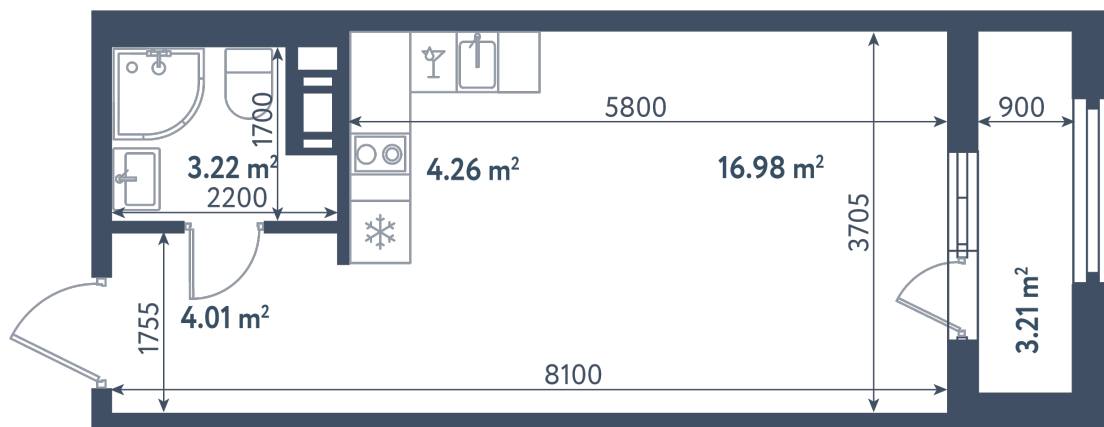

## Студия

Расположение

**1.10 сек., 6 эт.**

Общая площадь

**30.33 м²**

Стоимость

**10 448 685 ₽**

## Студия

Расположение

**1.10 сек., 6 эт.**

Общая площадь

**30.33 м<sup>2</sup>**

Стоимость

**10 448 685 ₽**