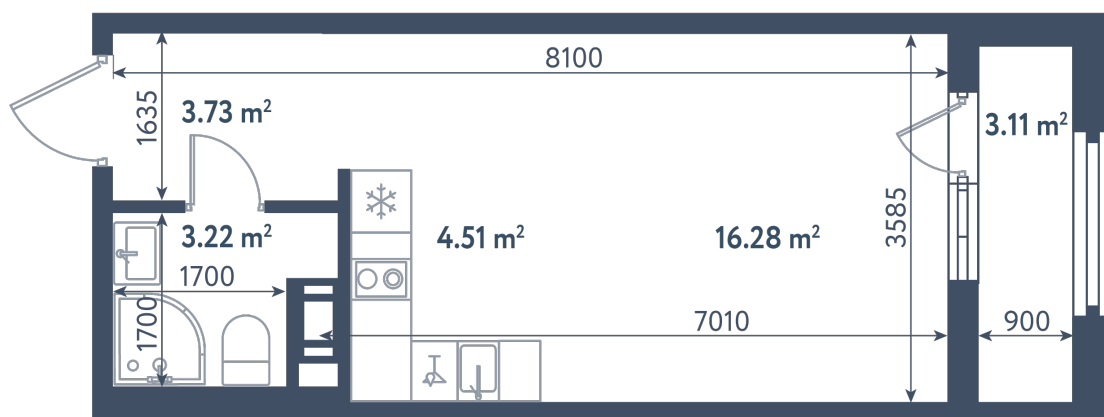

Студия

Расположение

1.10 сек., 7 эт.

Общая площадь

29.30 м²

Стоимость

10 386 850 ₽

Студия

Расположение

1.10 сек., 7 эт.

Общая площадь

29.30 м²

Стоимость

10 386 850 ₽