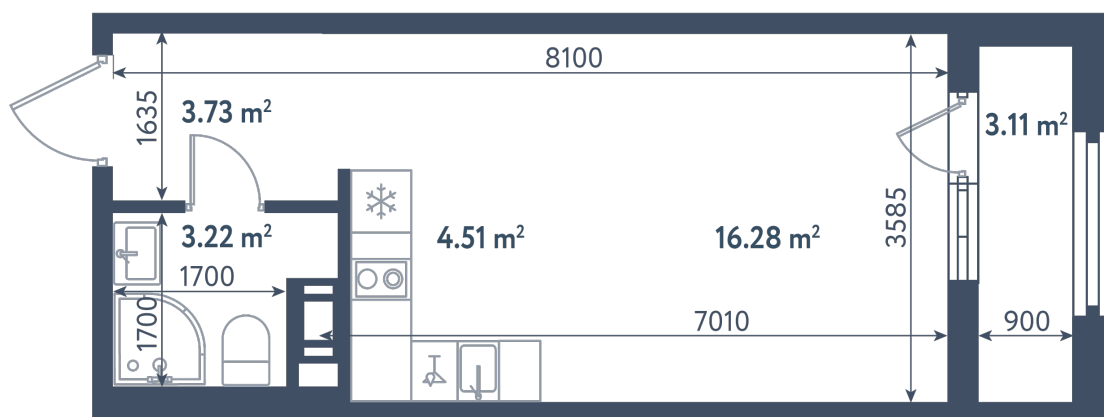

Студия

Расположение

1.10 сек., 7 эт.

Общая площадь

29.30 м²

Стоимость

11 295 150 ₽

Студия

Расположение

1.10 сек., 7 эт.

Общая площадь

29.30 м²

Стоимость

11 295 150 ₽