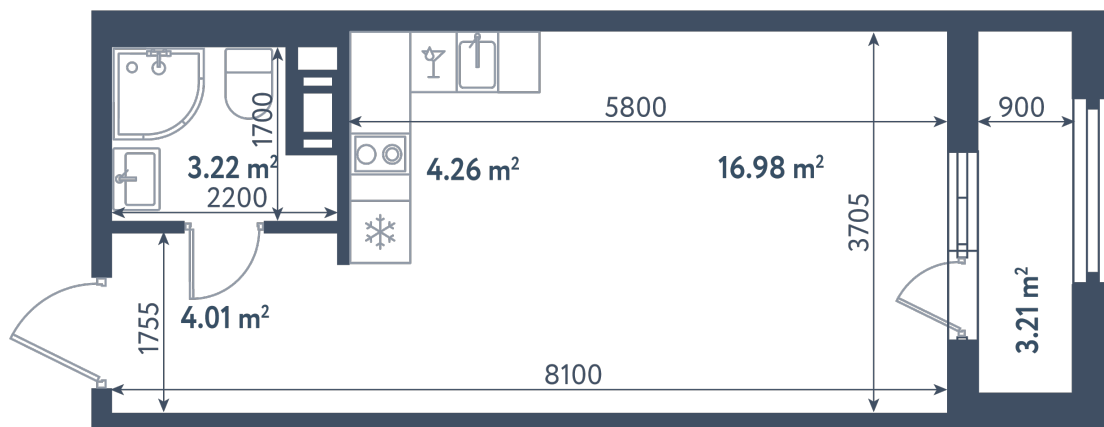

Студия

Расположение

1.10 сек., 7 эт.

Общая площадь

30.33 м²

Стоимость

10 751 985 ₽

Студия

Расположение

1.10 сек., 7 эт.

Общая площадь

30.33 м²

Стоимость

10 751 985 ₺