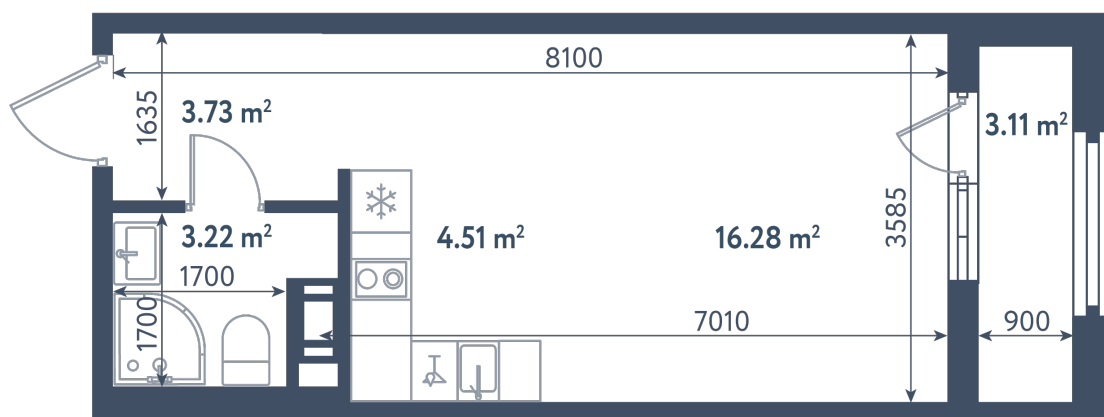

Студия

Расположение

1.10 сек., 8 эт.

Общая площадь

29.30 м²

Стоимость

10 679 850 ₽

Студия

Расположение

1.10 сек., 8 эт.

Общая площадь

29.30 м²

Стоимость

10 679 850 ₽