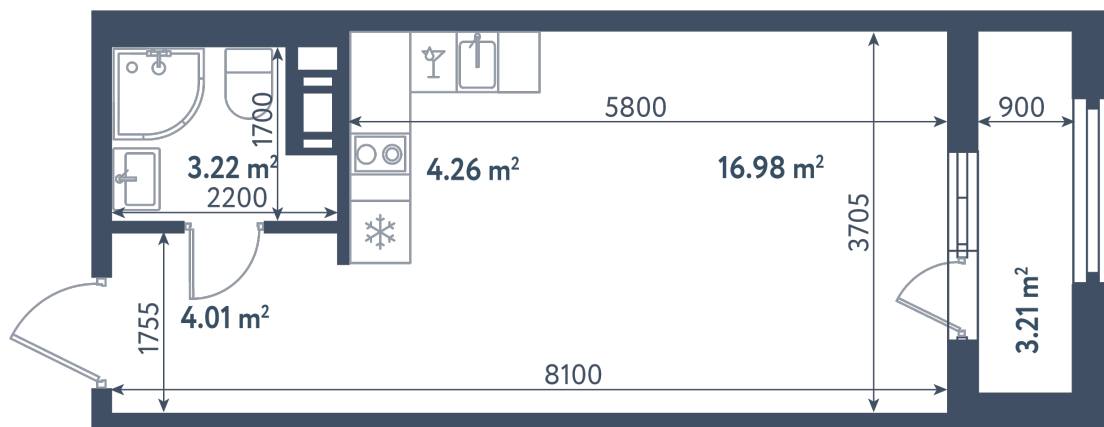

## Студия

Расположение

**1.10 сек., 8 эт.**

Общая площадь

**30.33 м²**

Стоимость

**11 055 285 ₺**

# Студия

Расположение

**1.10 сек., 8 эт.**

Общая площадь

**30.33 м<sup>2</sup>**

Стоимость

**11 055 285 ₺**