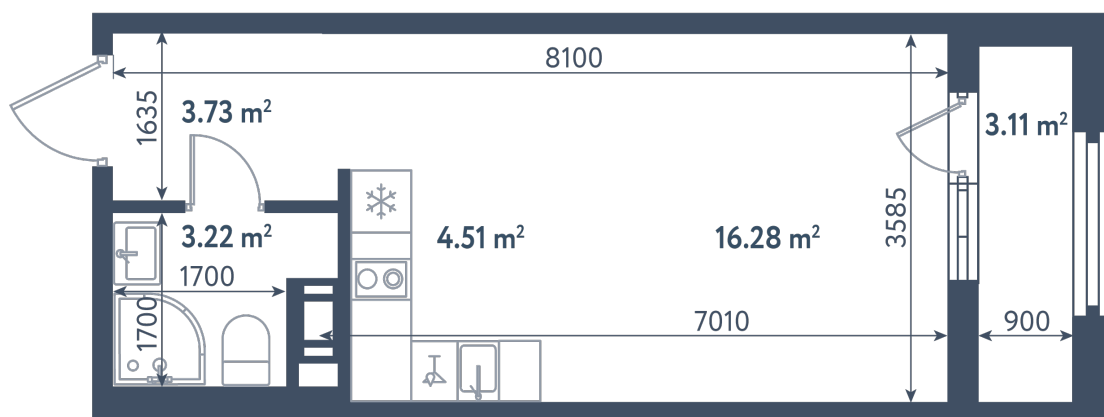

Студия

Расположение

1.10 сек., 9 эт.

Общая площадь

29.30 м²

Стоимость

10 972 850 ₹

Студия

Расположение

1.10 сек., 9 эт.

Общая площадь

29.30 м²

Стоимость

10 972 850 ₽