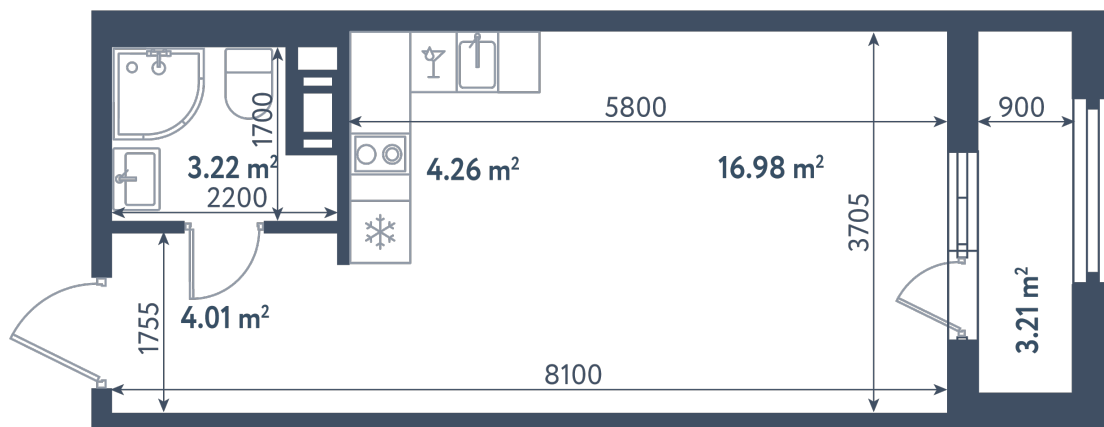

Студия

Расположение

1.10 сек., 9 эт.

Общая площадь

30.33 м²

Стоимость

11 358 585 ₽

Студия

Расположение

1.10 сек., 9 эт.

Общая площадь

30.33 м²

Стоимость

11 358 585 ₽