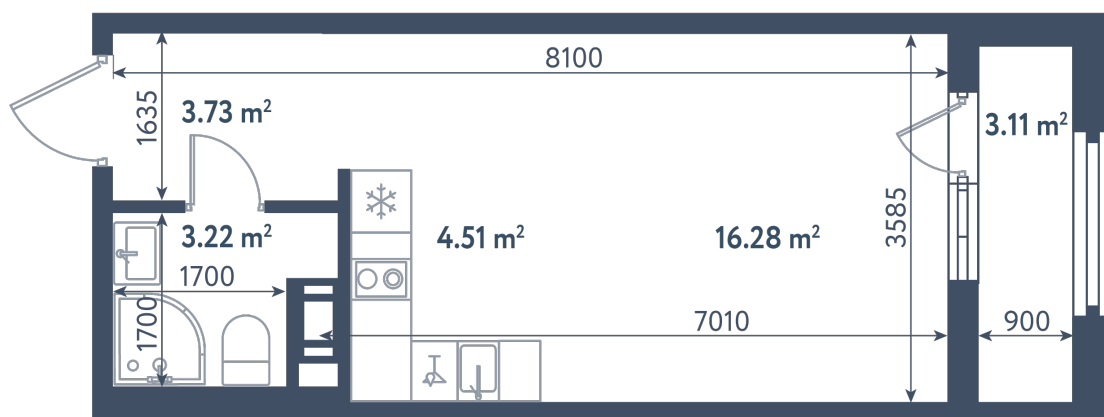

## Студия

Расположение

**1.10 сек., 10 эт.**

Общая площадь

**29.30 м²**

Стоимость

**12 760 150 ₽**

## Студия

Расположение

**1.10 сек., 10 эт.**

Общая площадь

**29.30 м<sup>2</sup>**

Стоимость

**12 760 150 ₹**