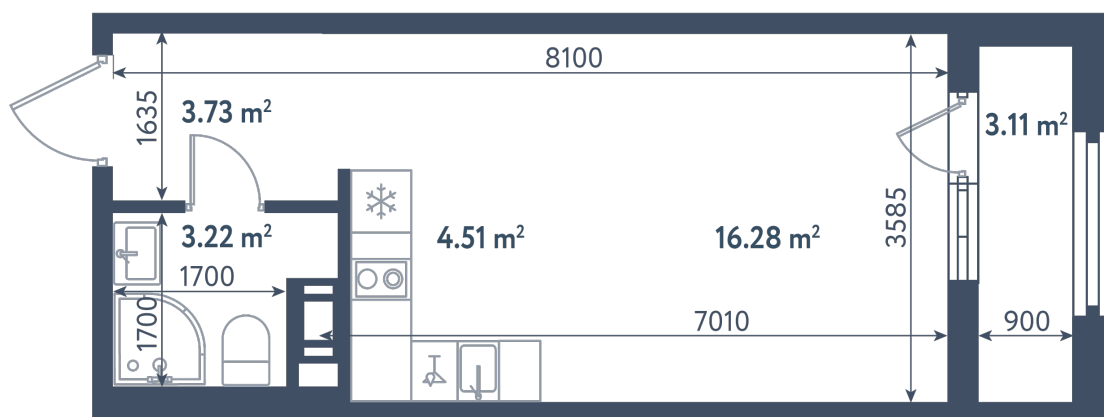

## Студия

Расположение

**1.10 сек., 10 эт.**

Общая площадь

**29.30 м²**

Стоимость

**11 851 850 ₽**

## Студия

Расположение

**1.10 сек., 10 эт.**

Общая площадь

**29.30 м<sup>2</sup>**

Стоимость

**11 851 850 ₽**