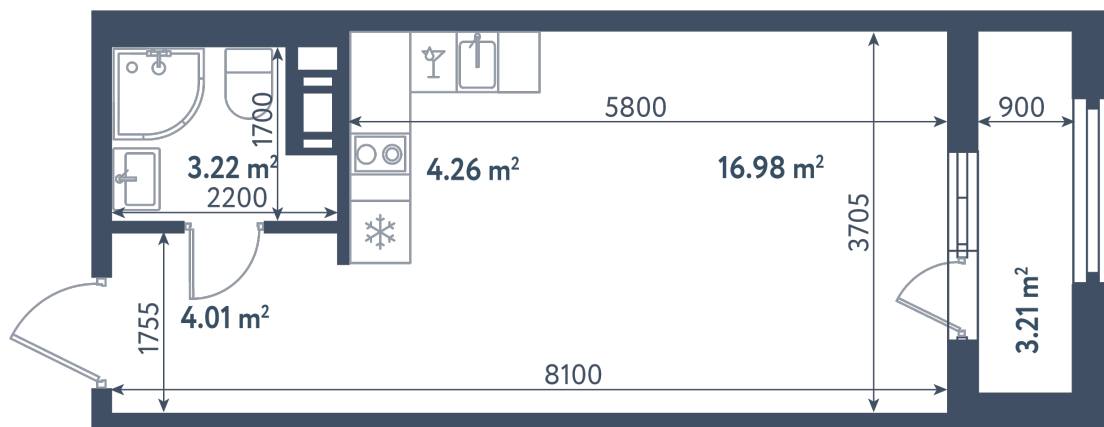

Студия

Расположение

1.10 сек., 10 эт.

Общая площадь

30.33 м²

Стоимость

12 268 485 ₽

Студия

Расположение

1.10 сек., 10 эт.

Общая площадь

30.33 м²

Стоимость

12 268 485 ₽