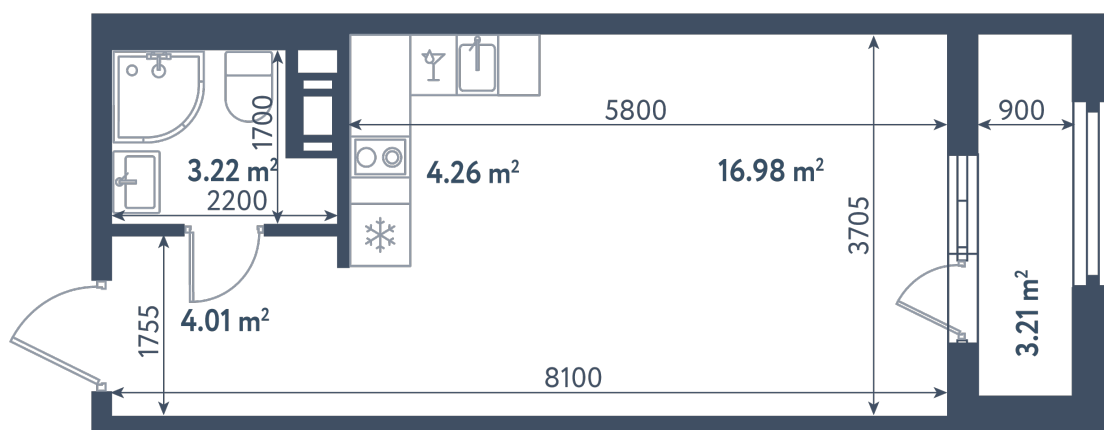

Студия

Расположение

1.10 сек., 10 эт.

Общая площадь

30.33 м²

Стоимость

12 268 485 ₽

Студия

Расположение

1.10 сек., 10 эт.

Общая площадь

30.33 м²

Стоимость

12 268 485 ₽