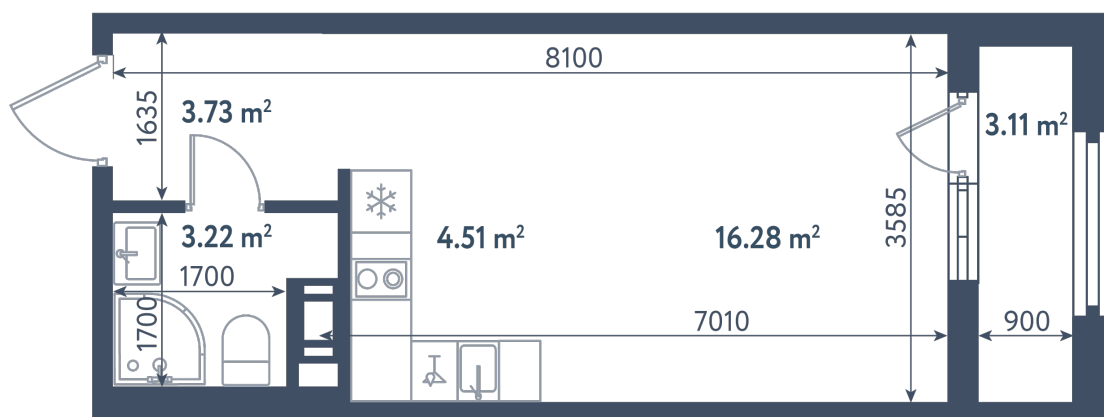

## Студия

Расположение

**1.10 сек., 11 эт.**

Общая площадь

**29.30 м²**

Стоимость

**12 437 850 ₽**

## Студия

Расположение

**1.10 сек., 11 эт.**

Общая площадь

**29.30 м<sup>2</sup>**

Стоимость

**12 437 850 ₽**