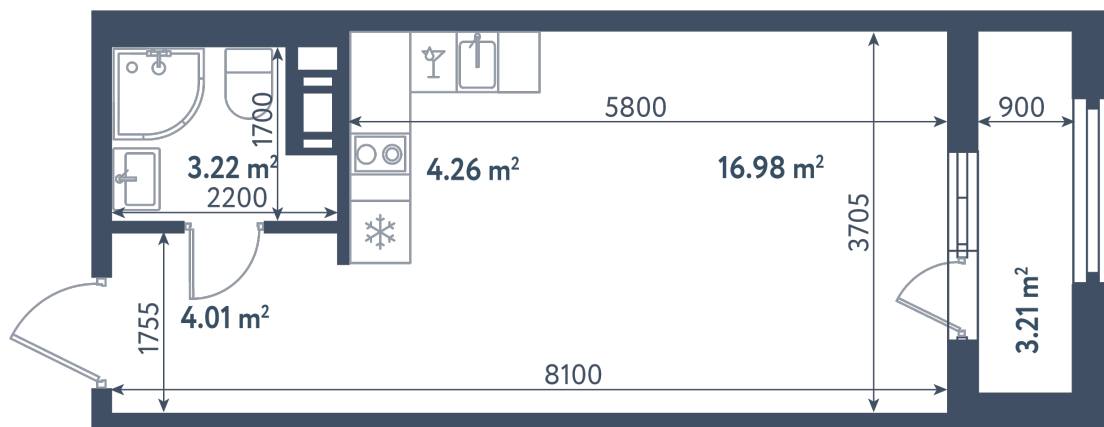

Студия

Расположение

1.10 сек., 11 эт.

Общая площадь

30.33 м²

Стоимость

12 875 085 ₹

Студия

Расположение

1.10 сек., 11 эт.

Общая площадь

30.33 м²

Стоимость

12 875 085 ₺